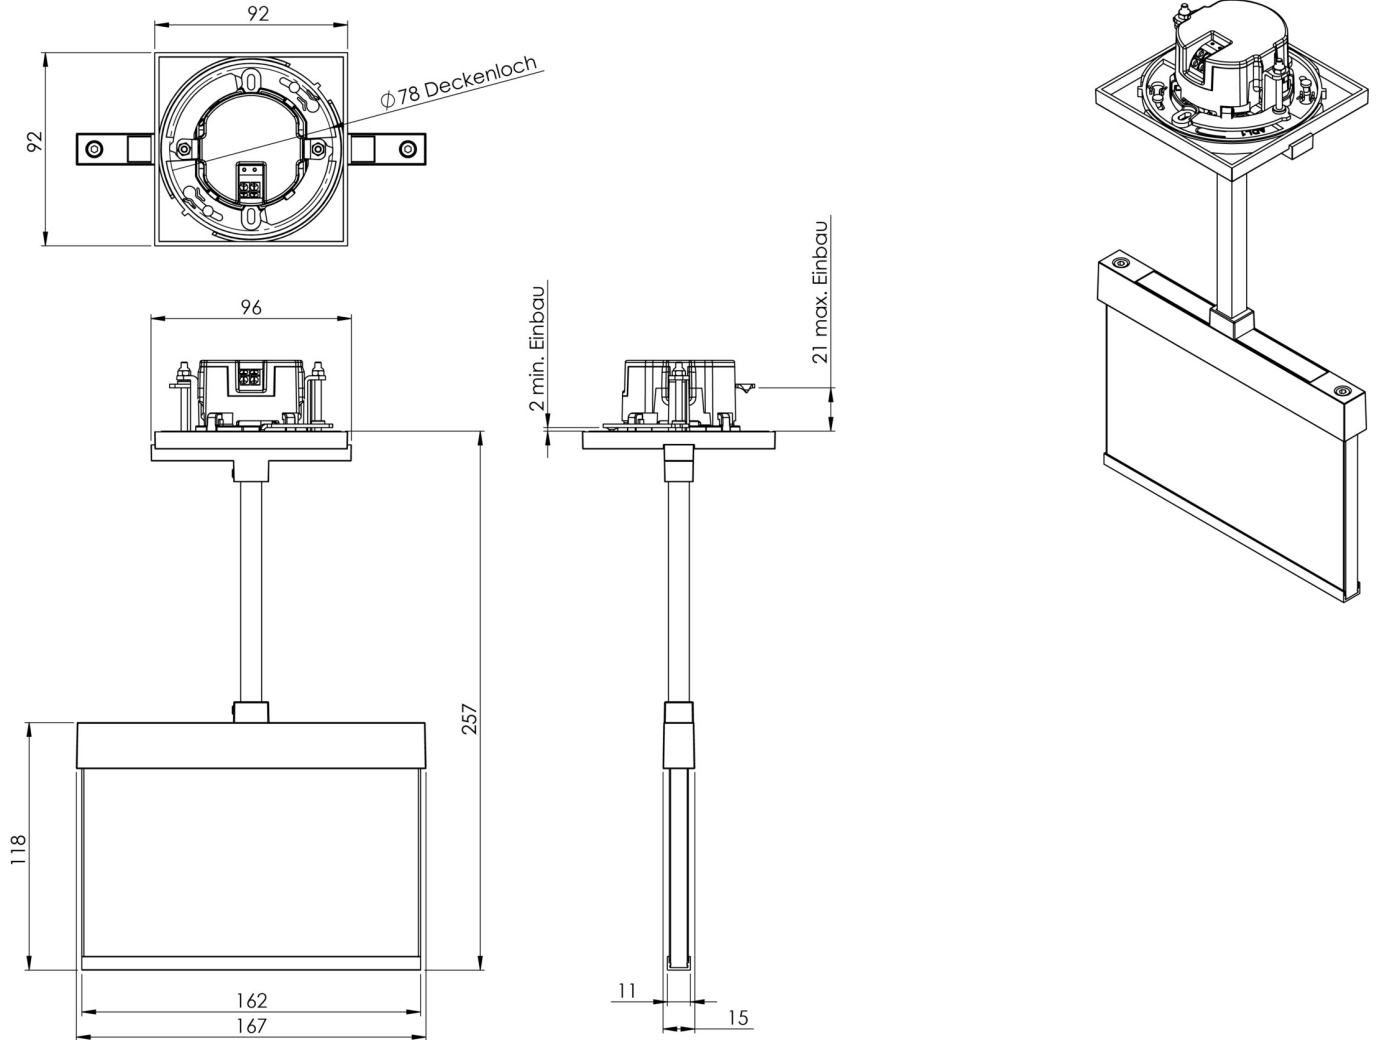

TEKNISK TEGNING

TILBEHØRSLISTE

AM-X-PKG -