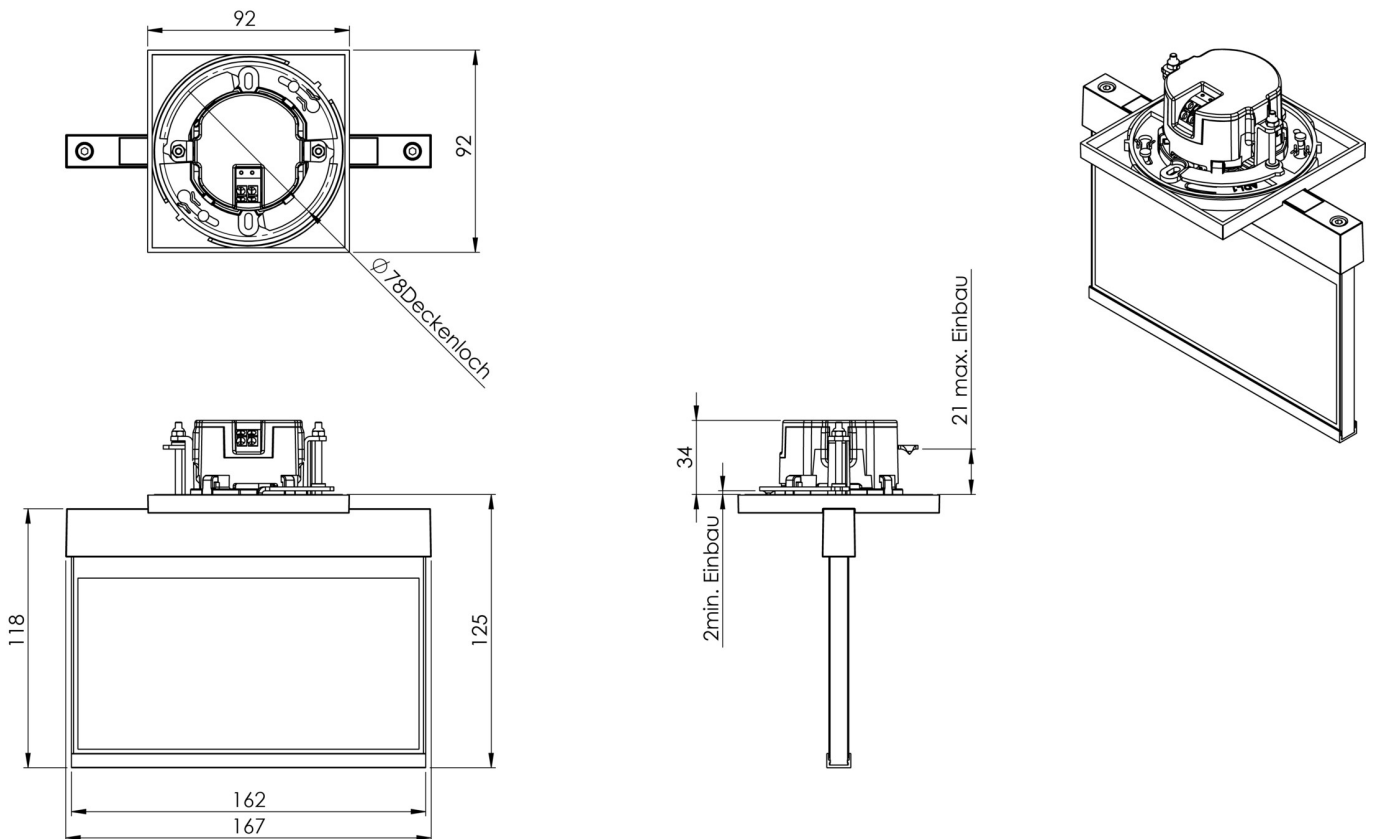

Bredde	193 mm
Høyde	120 mm
Installasjonsdiameter	68 mm
Vekt	1.4
Vekt inkludert emballasje	1.65
Tverrsnitt for tilkobling	2.5 mm²
Koblingsinngang	Nei
Blokkering av nødlys	Nei
Batteritilkobling	Nei
Dimmefunksjon	Ja
Tolltariffnummer	94056180
EAN	4260682156068

TEKNISK TEGNING