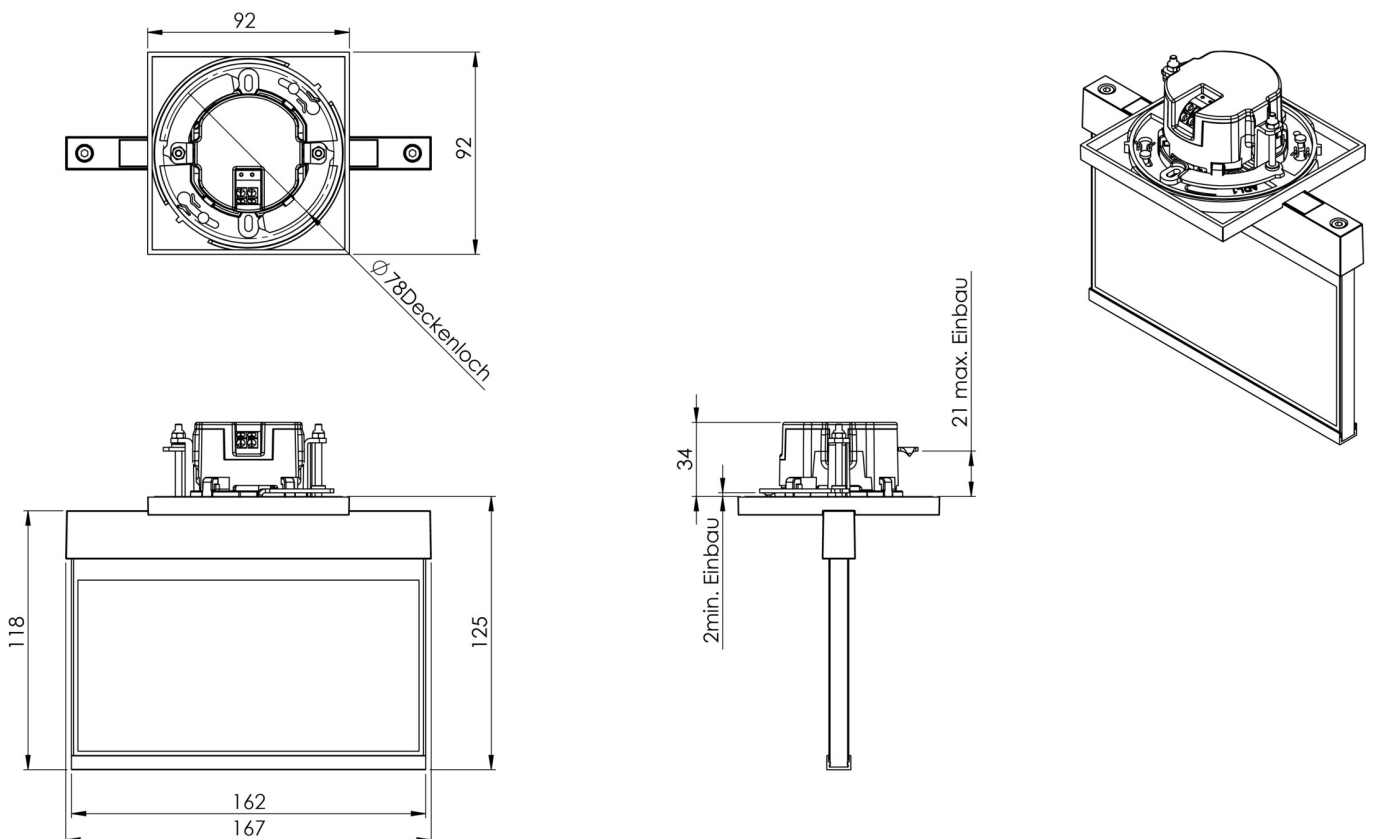

Breite	193 mm
Höhe	120 mm
Einbau Durchmesser	68 mm
Gewicht	1.4
Gewicht inkl. Verpackung	1.65
Anschlussquerschnitt	2.5 mm²
Schalteingang	Nein
Notlichtblockierung	Nein
Batterieanschluss	Nein
Dimmfunktion	Ja
Zolltarifnummer	94056180
Ursprungsland	DEUTSCHLAND
EAN	4260682156068

TECHNISCHE ZEICHNUNG