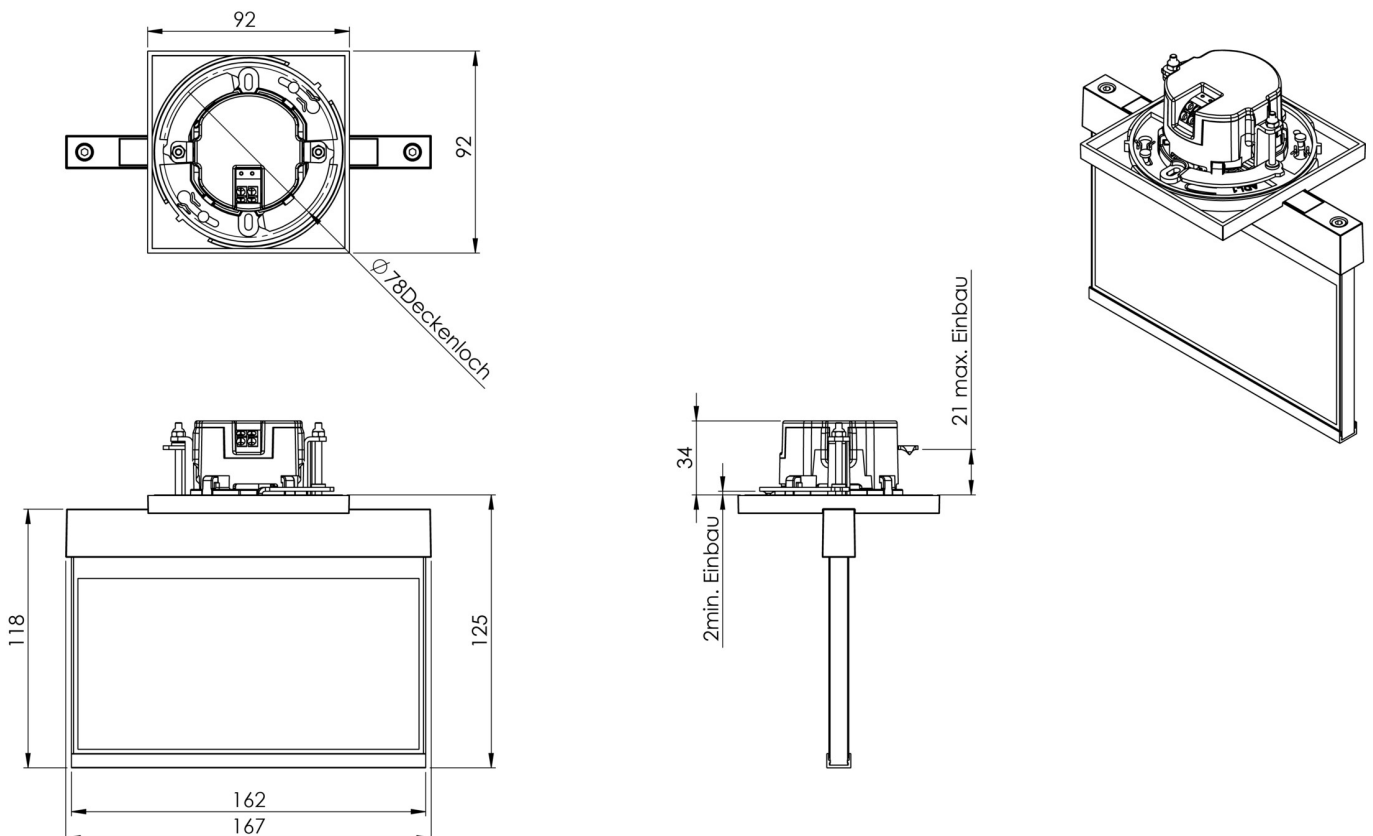

Høyde	159 mm
Installasjonsdiameter	68 mm
Vekt	0.9
Vekt inkludert emballasje	1.15
Tverrsnitt for tilkobling	2.5 mm²
Koblingsinngang	Nei
Blokkering av nødlys	Nei
Batteritilkobling	Nei
Dimmefunksjon	Ja
Tolltariffnummer	94056180
EAN	4260682156082

TEKNISK TEGNING