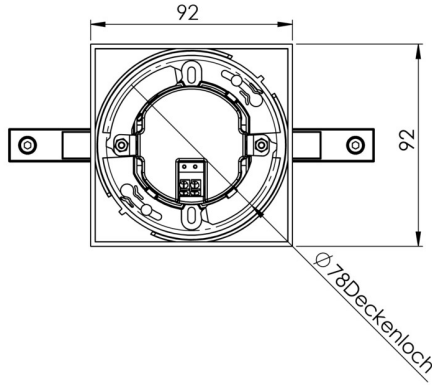

DESSIN TECHNIQUE