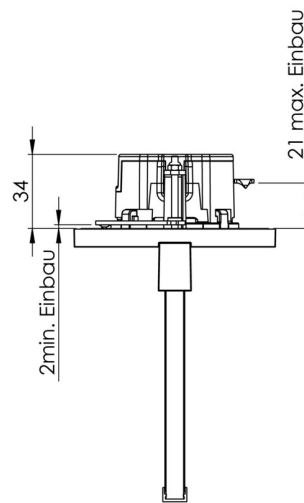

DESSIN TECHNIQUE