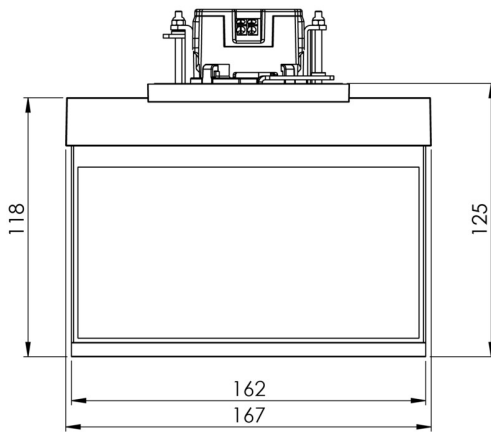

DESSIN TECHNIQUE