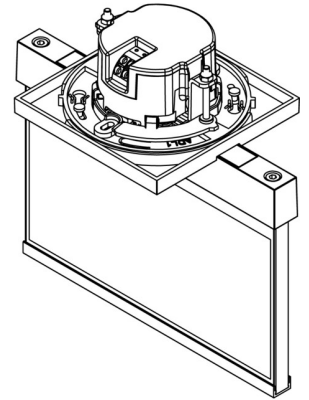

DESSIN TECHNIQUE