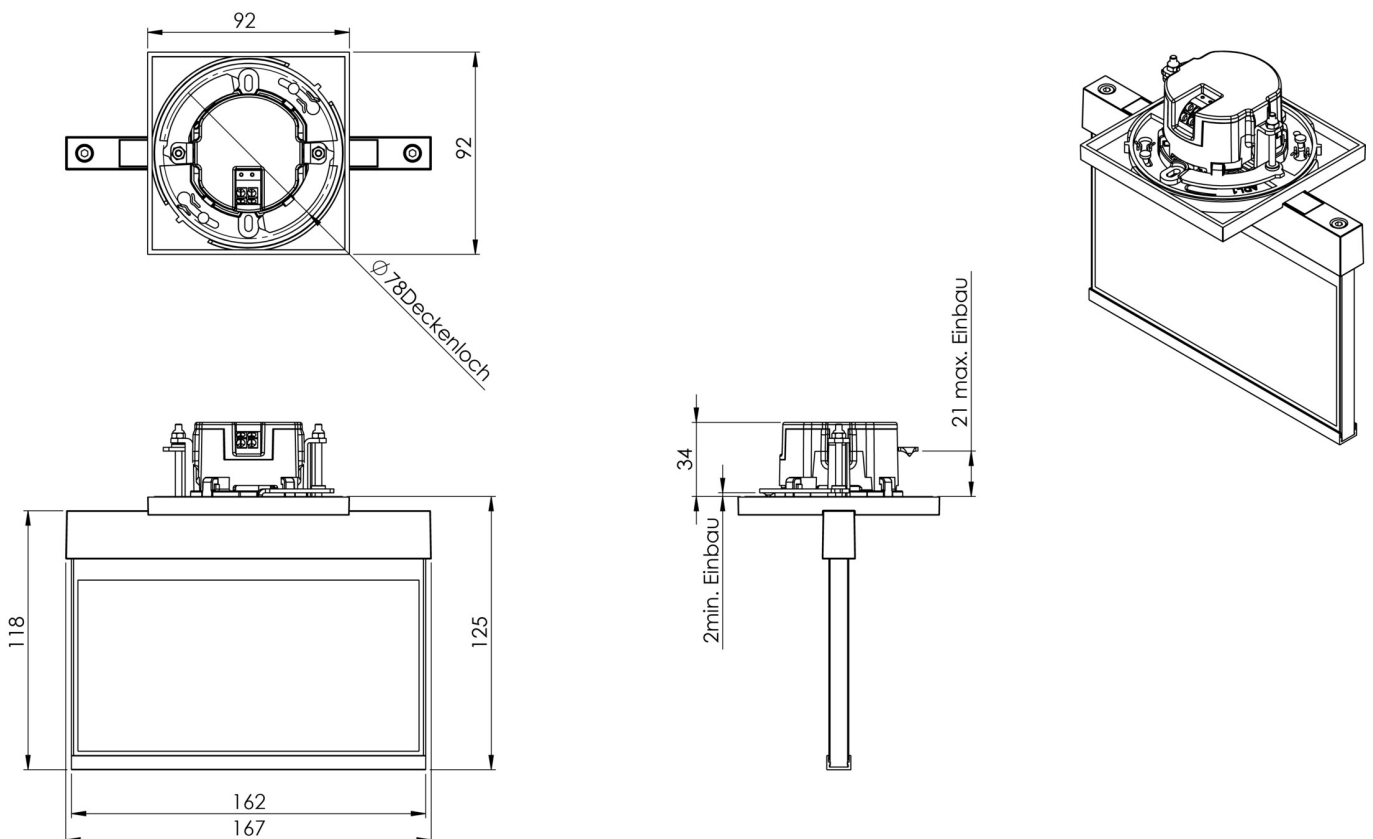

Breite	167 mm
Höhe	159 mm
Einbau Durchmesser	68 mm
Gewicht	0.9
Gewicht inkl. Verpackung	1.15
Anschlussquerschnitt	2.5 mm²
Schalteingang	Nein
Notlichtblockierung	Nein
Batterieanschluss	Nein
Dimmfunktion	Ja
Zolltarifnummer	94056180
Ursprungsland	DEUTSCHLAND
EAN	4260682156082

TECHNISCHE ZEICHNUNG