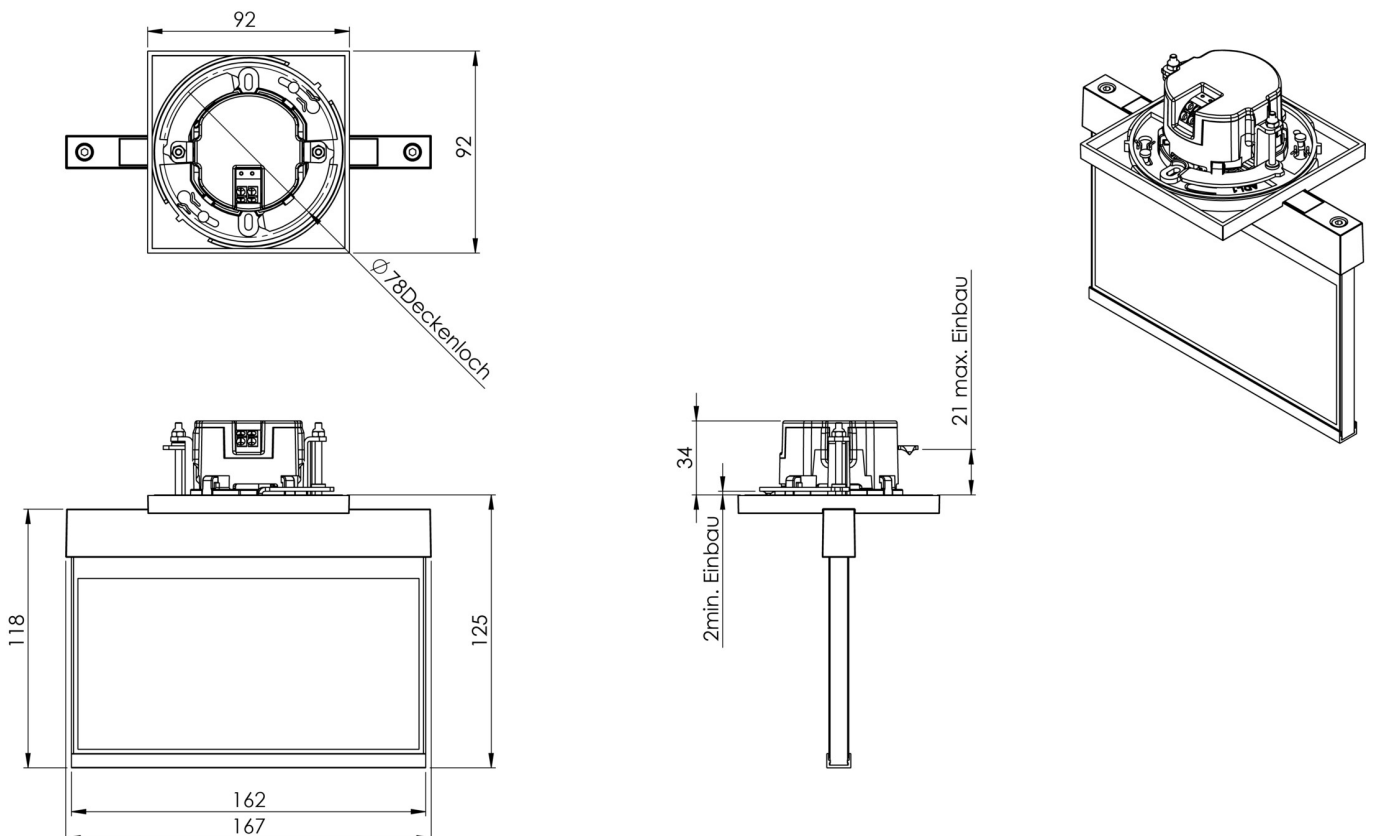

Høyde	159 mm
Installasjonsdiameter	68 mm
Vekt	0.9
Vekt inkludert emballasje	1.15
Tverrsnitt for tilkobling	2.5 mm²
Koblingsinngang	Nei
Blokkering av nødlys	Nei
Batteritilkobling	Nei
Dimmefunksjon	Ja
Tolltariffnummer	94056180
EAN	4260682156075

TEKNISK TEGNING