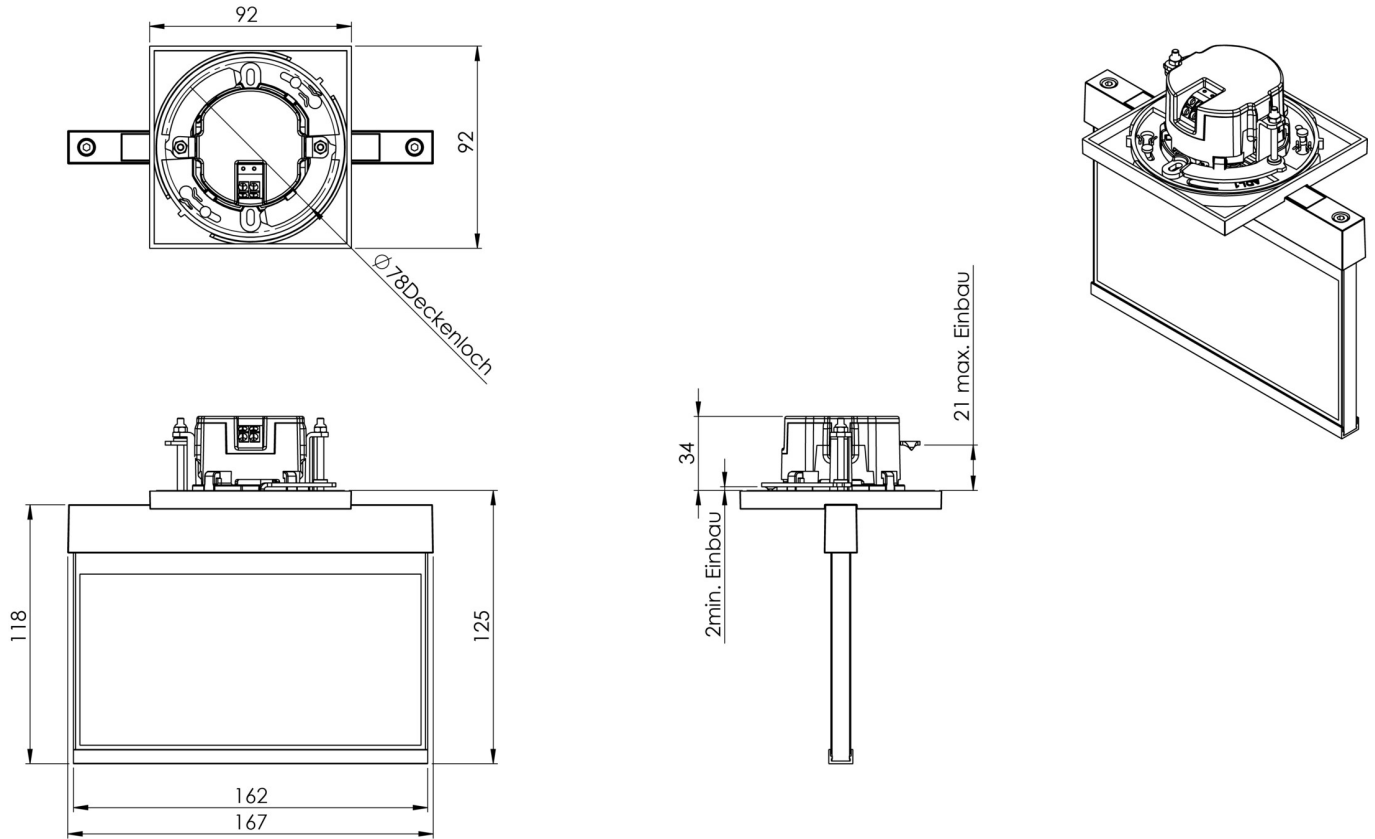

DESSIN TECHNIQUE