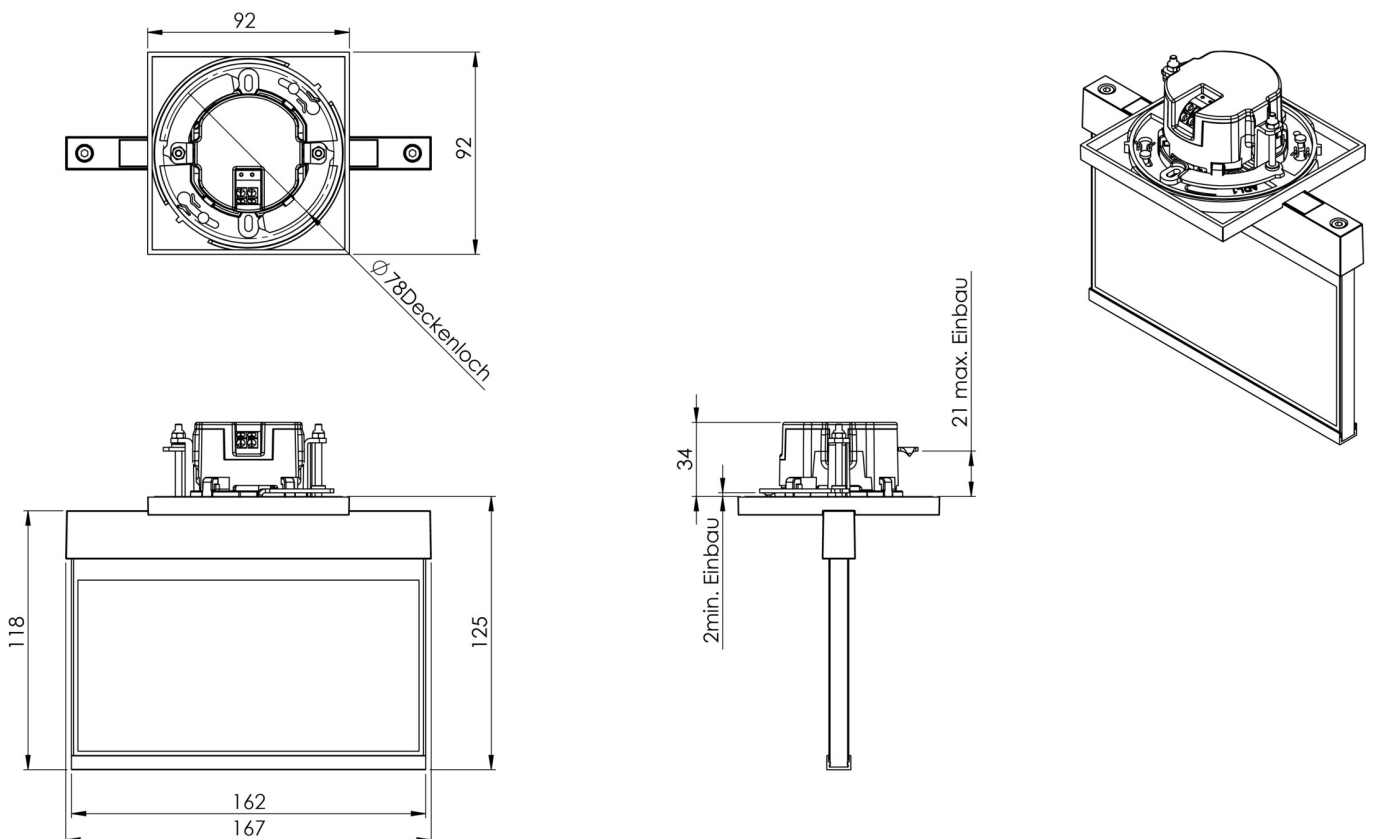

Breite	167 mm
Höhe	159 mm
Einbau Durchmesser	68 mm
Gewicht	0.9
Gewicht inkl. Verpackung	1.15
Anschlussquerschnitt	2.5 mm²
Schalteingang	Nein
Notlichtblockierung	Nein
Batterieanschluss	Nein
Dimmfunktion	Ja
Zolltarifnummer	94056180
Ursprungsland	DEUTSCHLAND
EAN	4260682156075

TECHNISCHE ZEICHNUNG