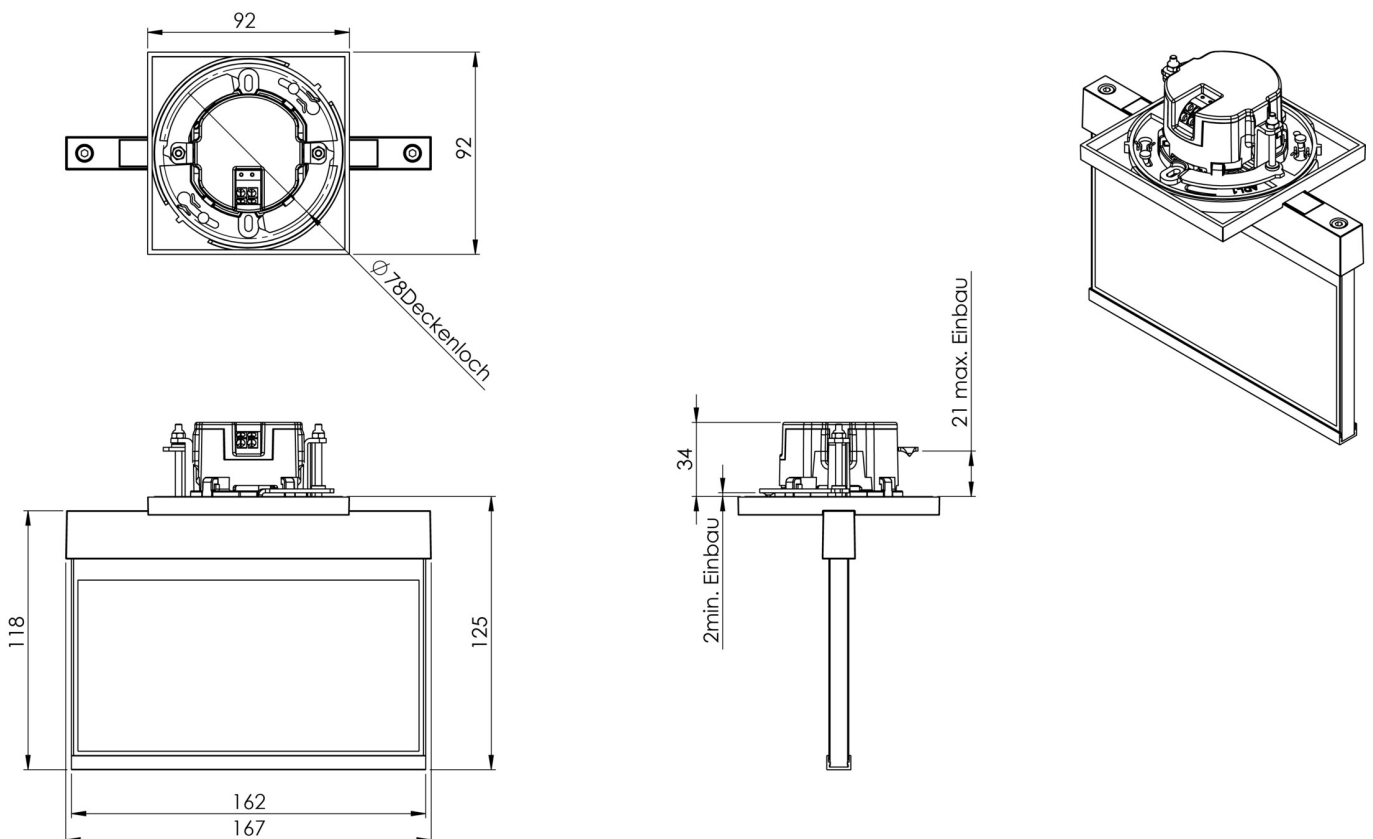

dybde	55 mm
Bredde	193 mm
Høyde	120 mm
Installasjonsdiameter	68 mm
Vekt	1.22
Vekt inkludert emballasje	1.47
Tverrsnitt for tilkobling	2.5 mm²
Koblingsinngang	Ja
Blokkering av nødlys	Ja
Batteritilkobling	Støpsel
Dimmefunksjon	Ja
Tolltariffnummer	94056180
EAN	4260766552953

TEKNISK TEGNING

Fra: 16.07.2024 - Det tas forbehold om tekniske endringer og feil.