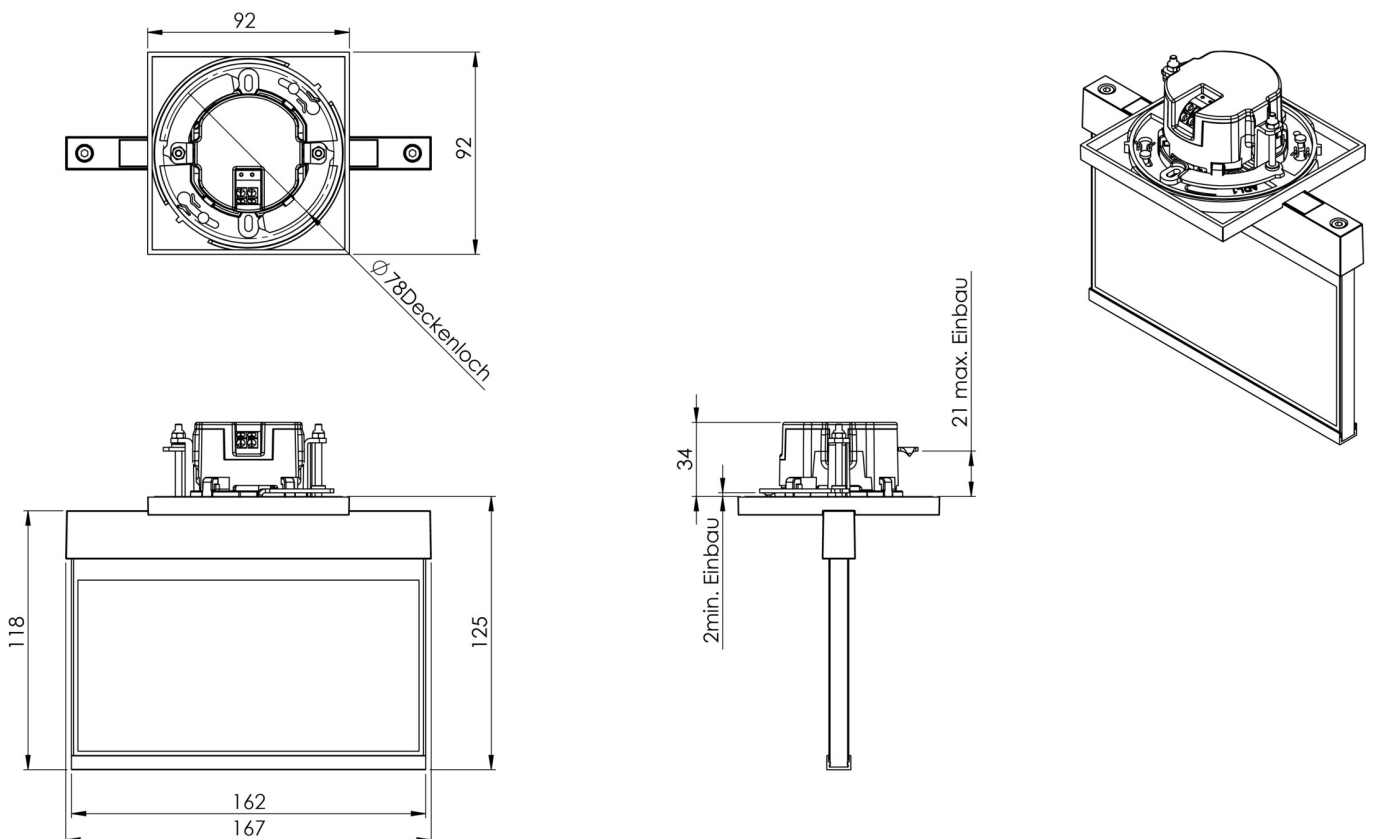

dybde	92 mm
Bredde	167 mm
Høyde	159 mm
Installasjonsdiameter	68 mm
Vekt	0.72
Vekt inkludert emballasje	0.97
Tverrsnitt for tilkobling	2.5 mm²
Koblingsinngang	Ja
Blokkering av nødlys	Ja
Batteritilkobling	Støpsel
Dimmefunksjon	Ja
Tolltariffnummer	94056180
EAN	4260766553080

TEKNISK TEGNING

Fra: 16.07.2024 - Det tas forbehold om tekniske endringer og feil.