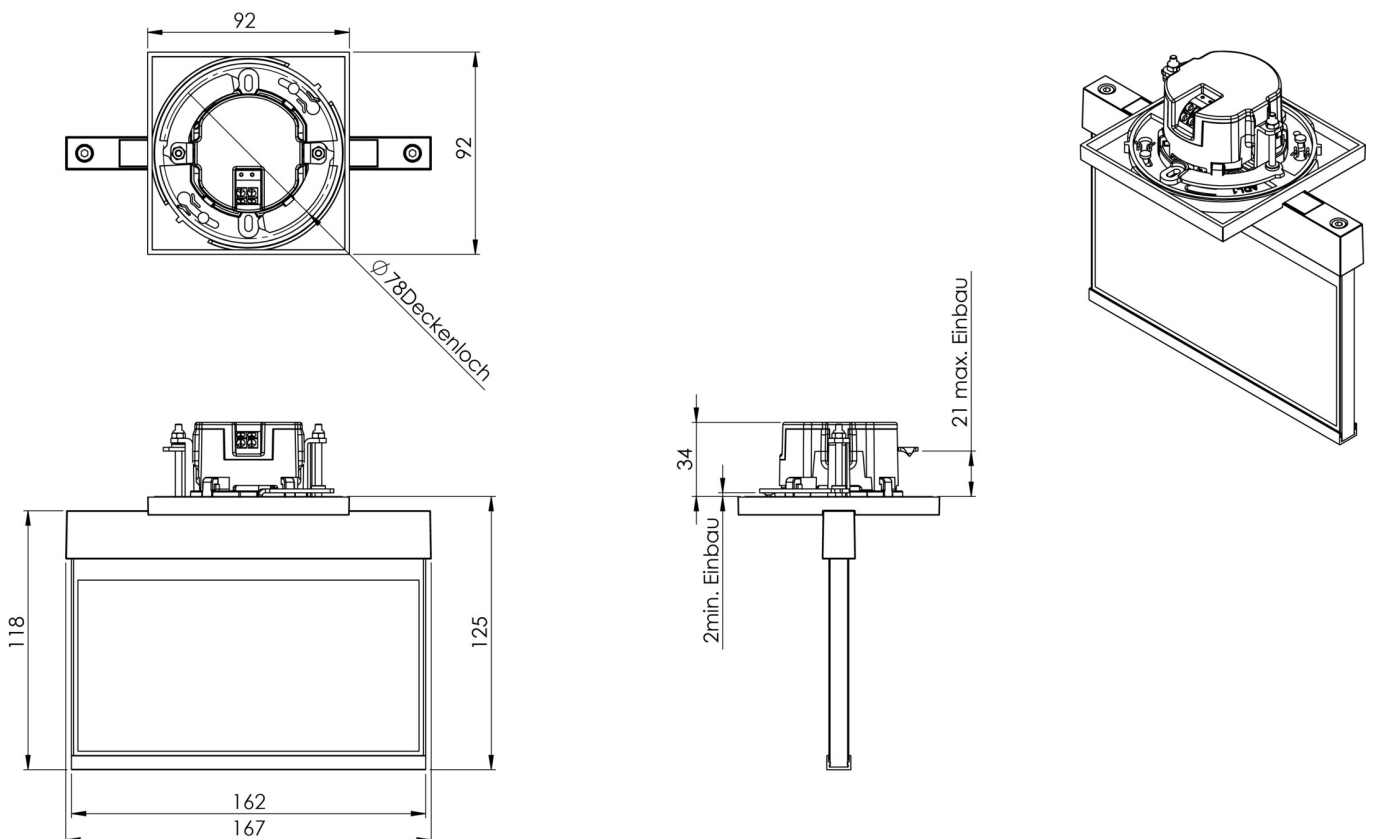

dybde	92 mm
Bredde	167 mm
Høyde	159 mm
Installasjonsdiameter	68 mm
Vekt	0.72
Vekt inkludert emballasje	0.97
Tverrsnitt for tilkobling	2.5 mm²
Koblingsinngang	Ja
Blokkering av nødlys	Ja
Batteritilkobling	Støpsel
Dimmefunksjon	Ja
Tolltariffnummer	94056180
EAN	4260766553028

TEKNISK TEGNING

Fra: 16.07.2024 - Det tas forbehold om tekniske endringer og feil.