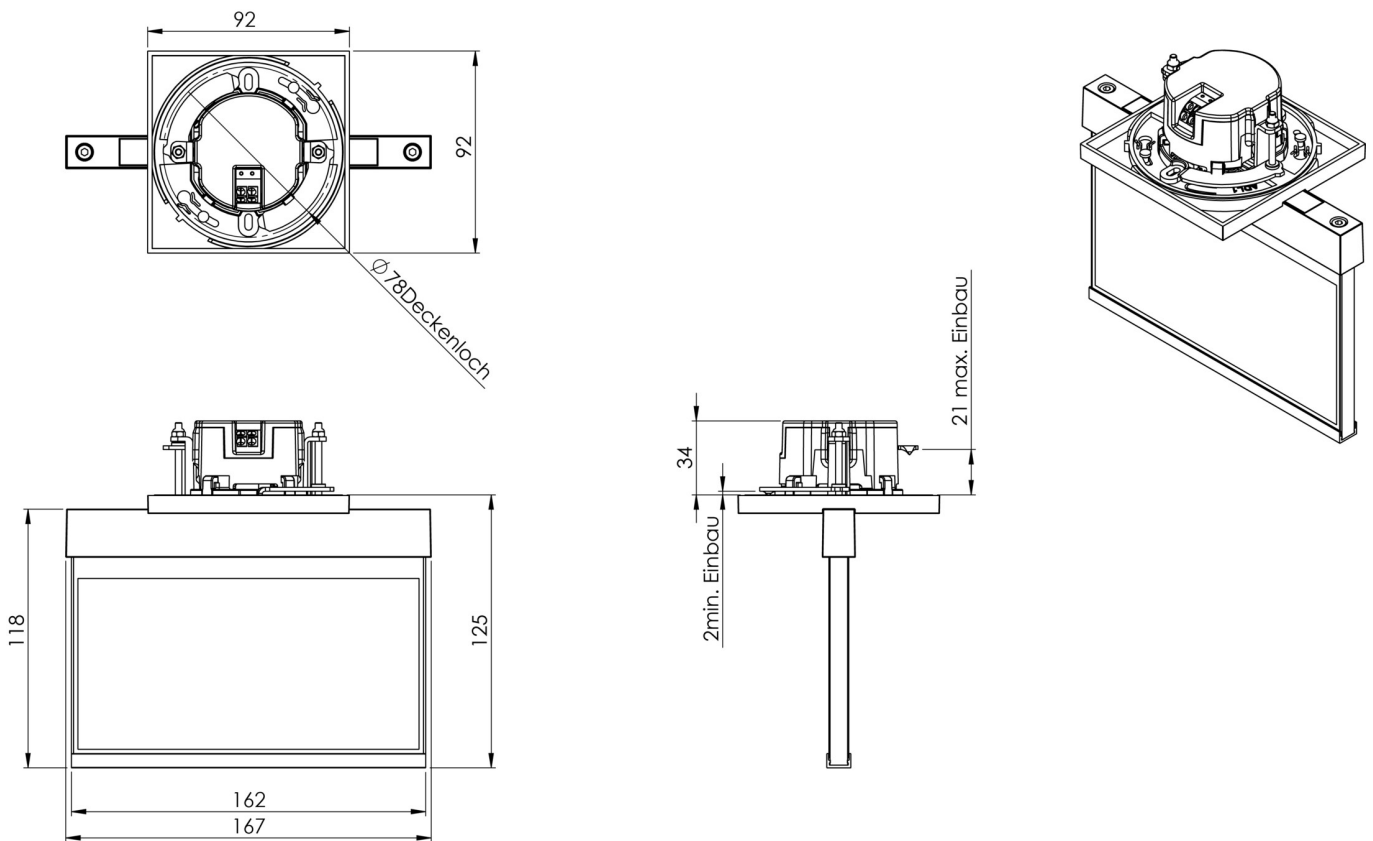

Art.-Nr: AIE408SC

Utgangsskilt lys

Takmontering, Selvkontroll (SC), 8 timer, 15 m, IP20, Sinkstøping, hvit

Moderne redningstegnlampe i sink-trykkstøpt for innfelt takmontering. Med en installasjonsdiameter på 68 mm kan denne lampen enkelt integreres i mange miljøer. Rednings- og rømningsveiene kan merkes enten på en eller begge sider.

Mer informasjon

www.rp-group.com/nb_NO/item/AIE408SC

TEKNISKE DATA

Type armatur	Utgangsskilt lys
Monteringstype	Takmontering
Deteksjonsområde	15 m
piktogram	sett
Lyspærer	LED
Koffertmateriale	Sinkstøping
Farge på huset	hvit
IP-beskyttelse)	IP20
Slagstyrke (IK)	≥ 3
Sertifisering	WEEE, CE
beskyttelses klasse	2
overvåkning	SelfControl (SC)
Brotid	8 timer
Batteri	LiFePO4 6,4 V/1,2 Ah
Maks effekt.	2,6 W
Ytelse DS	1,7 W
Ytelse BS	0,9 W
Omgivelsestemperatur DS	-5 °C - 40 °C
Omgivelsestemperatur BS	-5 °C - 40 °C

dybde	92 mm
Bredde	167 mm
Høyde	159 mm
Installasjonsdiameter	68 mm
Vekt	0.65
Vekt inkludert emballasje	0.9
EAN	4262483021286

TEKNISK TEGNING

Fra: 31.10.2024 - Det tas forbehold om tekniske endringer og feil.