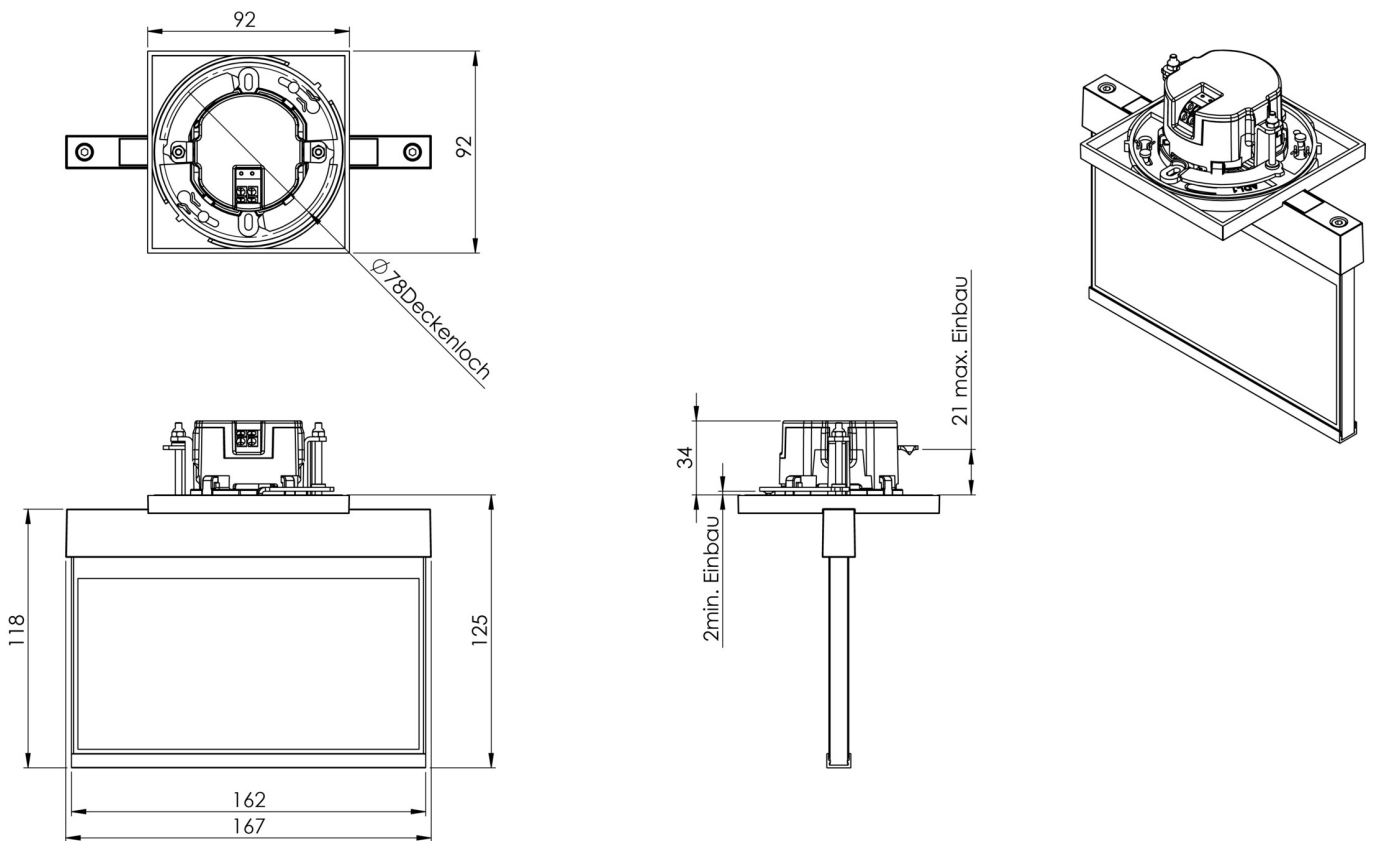

Art.-Nr: AIE408SC-E

Utgangsskilt lys

Takmontering, Selvkontroll (SC), 8 timer, 15 m, IP20, Sinkstøping, rustfritt stål

Moderne redningstegnlampe i sink-trykkstøpt for innfelt takmontering. Med en installasjonsdiameter på 68 mm kan denne lampen enkelt integreres i mange miljøer. Rednings- og rømningsveiene kan merkes enten på en eller begge sider.

Mer informasjon

www.rp-group.com/nb_NO/item/AIE408SC-E

TEKNISKE DATA

Type armatur	Utgangsskilt lys
Monteringstype	Takmontering
Deteksjonsområde	15 m
piktogram	sett
Lyspærer	LED
Koffertmateriale	Sinkstøping
Farge på huset	rustfritt stål
IP-beskyttelse)	IP20
Slagstyrke (IK)	≥ 3
Sertifisering	WEEE, CE
beskyttelses klasse	2
overvåkning	SelfControl (SC)
Brotid	8 timer
Batteri	LiFePO4 6,4 V/1,2 Ah
Maks effekt.	2,6 W
Ytelse DS	1,7 W
Ytelse BS	0,9 W
Omgivelsestemperatur DS	-5 °C - 40 °C
Omgivelsestemperatur BS	-5 °C - 40 °C

dybde	92 mm
Bredde	167 mm
Høyde	159 mm
Installasjonsdiameter	68 mm
Vekt	0.65
Vekt inkludert emballasje	0.9
EAN	4262483021309

TEKNISK TEGNING

Fra: 31.10.2024 - Det tas forbehold om tekniske endringer og feil.