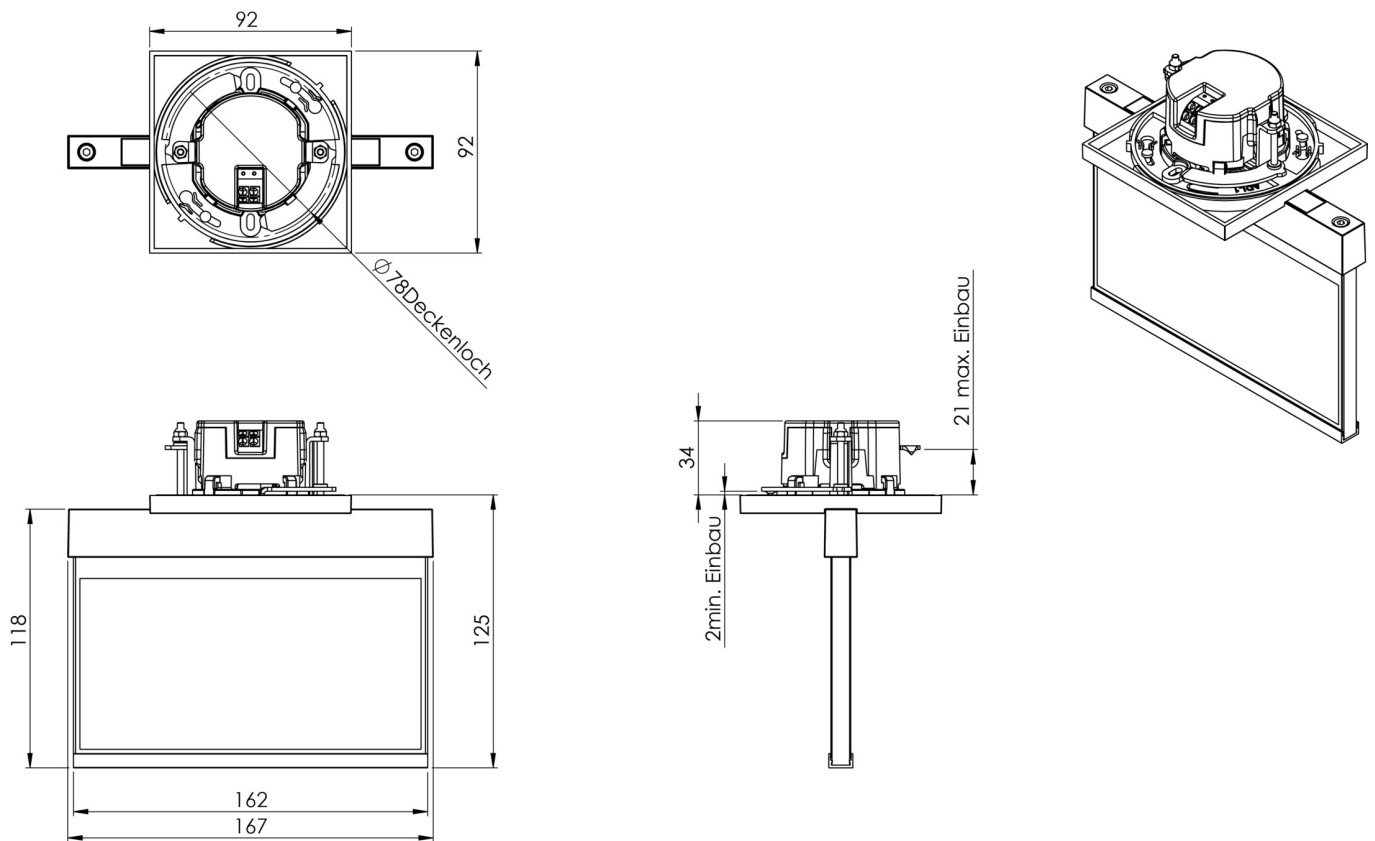

dybde	92 mm
Bredde	167 mm
Høyde	159 mm
Installasjonsdiameter	68 mm
Vekt	0.65
Vekt inkludert emballasje	0.9
EAN	4262483021293

TEKNISK TEGNING

Fra: 31.10.2024 - Det tas forbehold om tekniske endringer og feil.