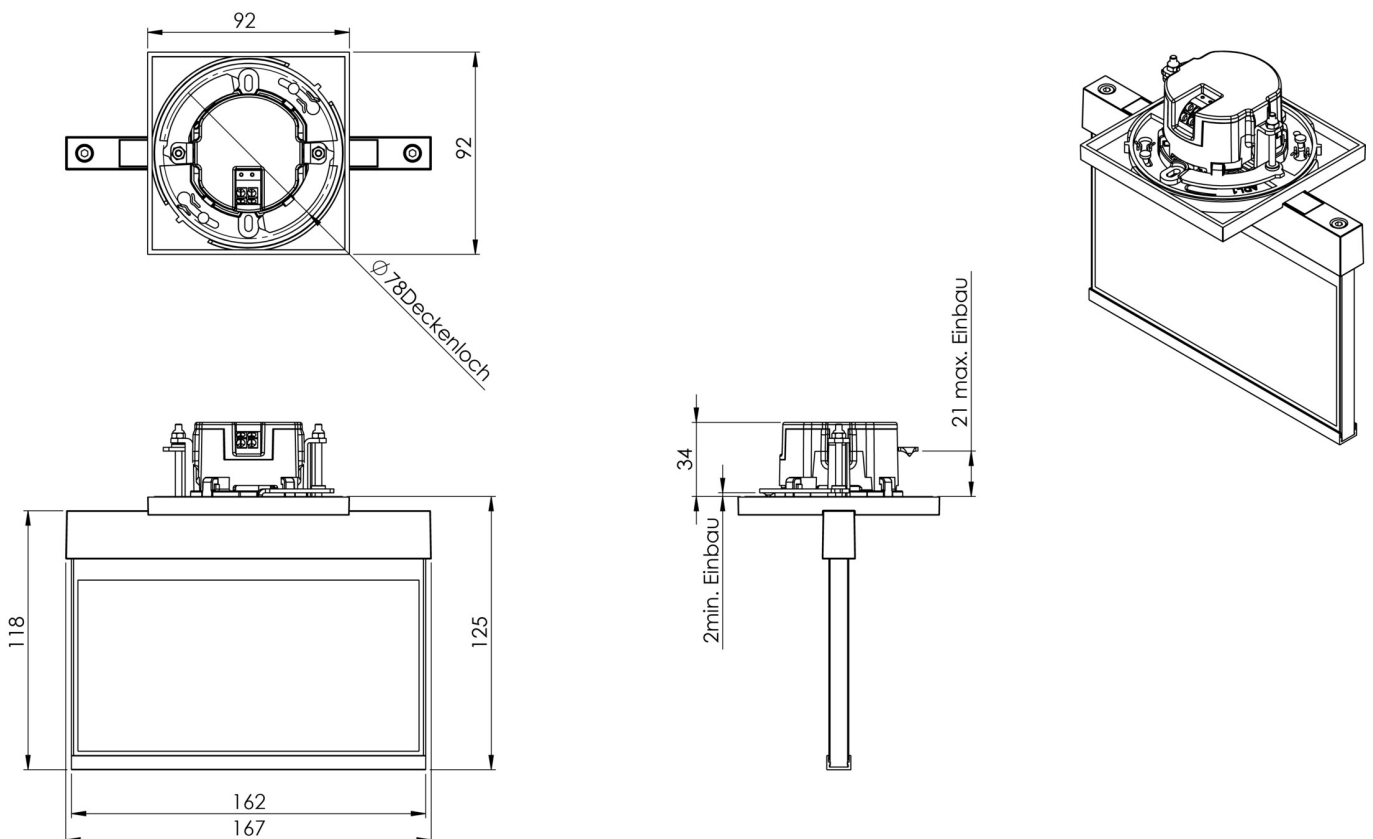

dybde	55 mm
Bredde	193 mm
Høyde	120 mm
Installasjonsdiameter	68 mm
Vekt	1.22
Vekt inkludert emballasje	1.47
Tverrsnitt for tilkobling	2.5 mm²
Koblingsinngang	Ja
Blokkering av nødlys	Ja
Batteritilkobling	Støpsel
Dimmefunksjon	Ja
Tolltariffnummer	94056180
EAN	4260766552946

TEKNISK TEGNING

Fra: 16.07.2024 - Det tas forbehold om tekniske endringer og feil.