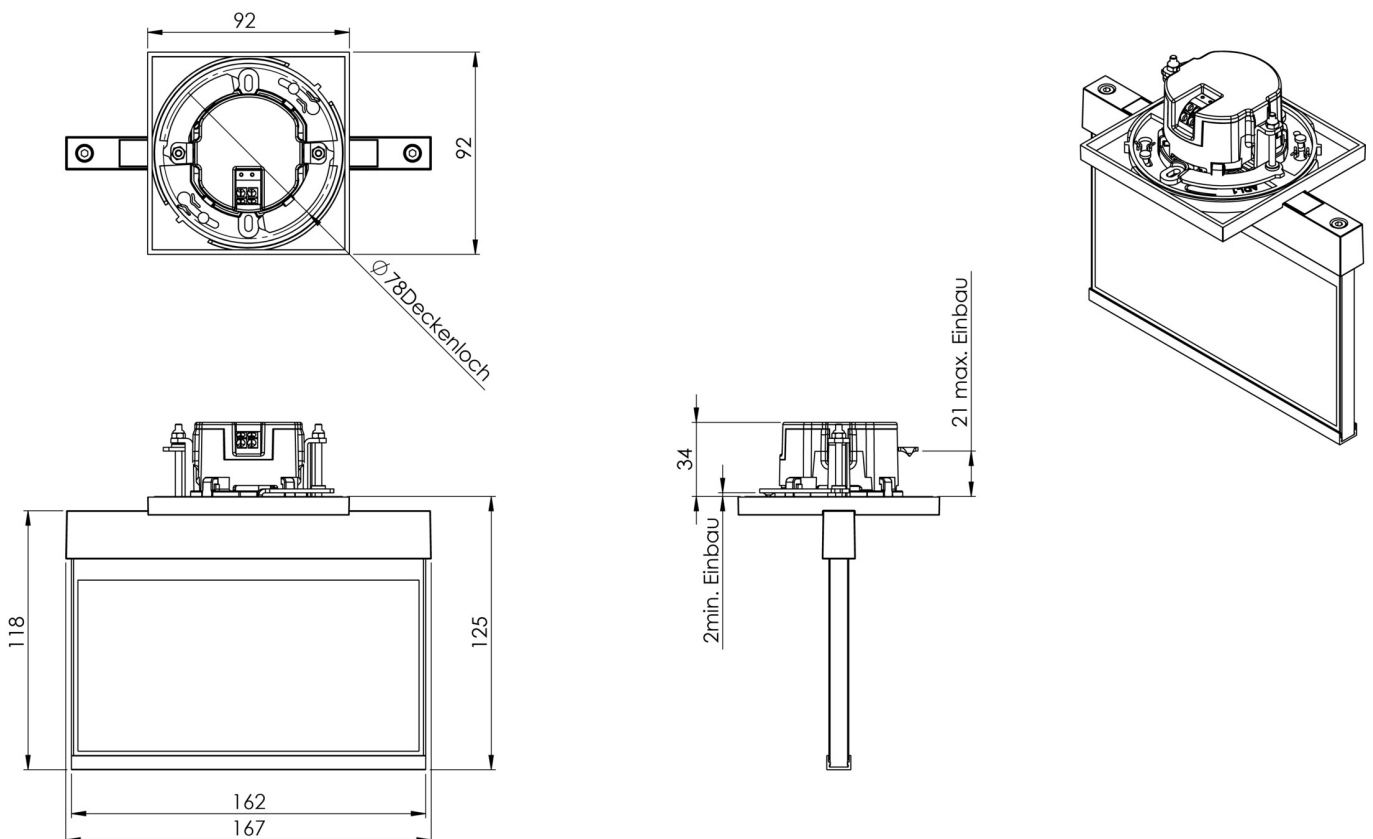

dybde	92 mm
Bredde	167 mm
Høyde	159 mm
Installasjonsdiameter	68 mm
Vekt	0.72
Vekt inkludert emballasje	0.97
Tverrsnitt for tilkobling	2.5 mm²
Koblingsinngang	Ja
Blokkering av nødlys	Ja
Batteritilkobling	Støpsel
Dimmefunksjon	Ja
Tolltariffnummer	94056180
EAN	4260766553073

TEKNISK TEGNING

Fra: 16.07.2024 - Det tas forbehold om tekniske endringer og feil.