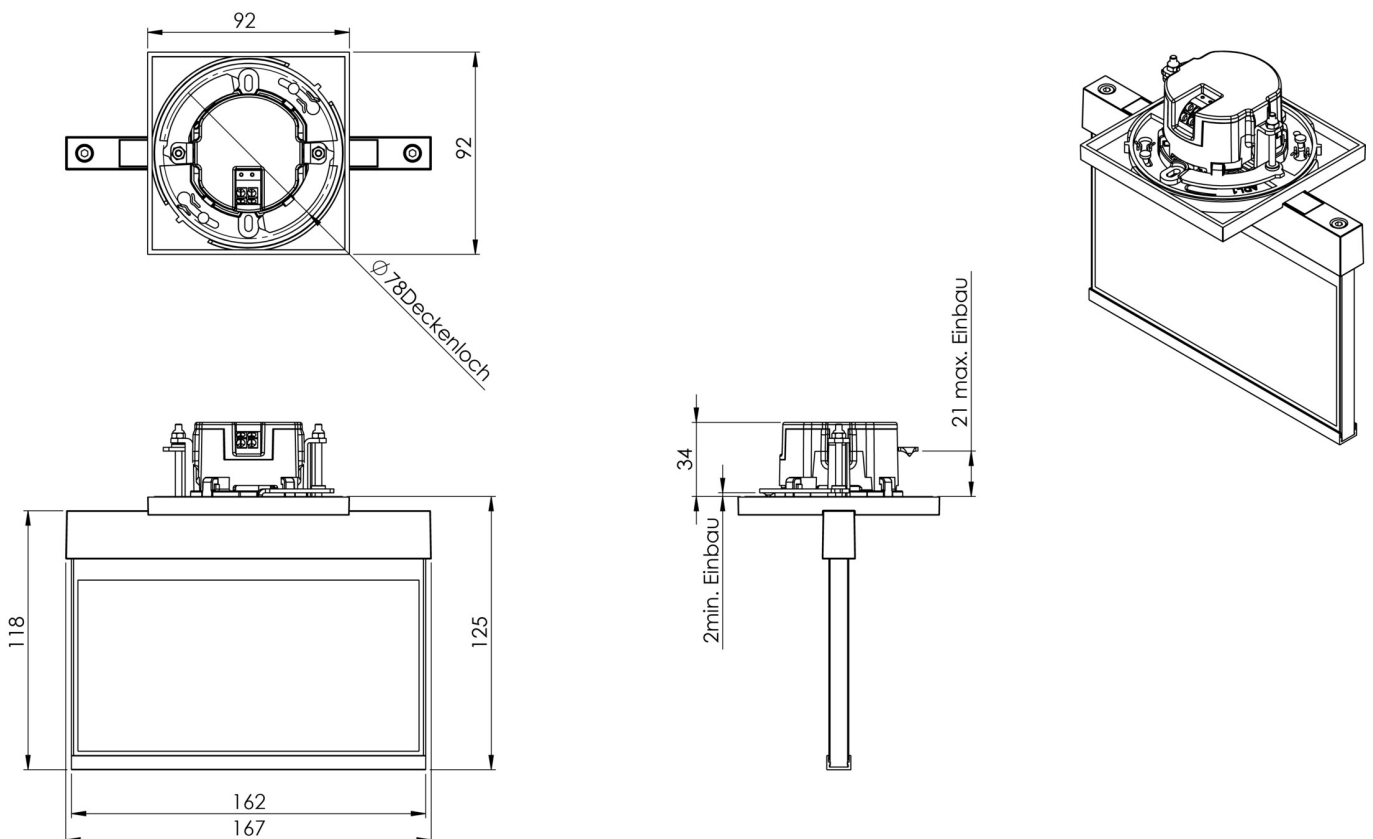

dybde	92 mm
Bredde	167 mm
Høyde	159 mm
Installasjonsdiameter	68 mm
Vekt	0.72
Vekt inkludert emballasje	0.97
Tverrsnitt for tilkobling	2.5 mm²
Koblingsinngang	Ja
Blokkering av nødlys	Ja
Batteritilkobling	Støpsel
Dimmefunksjon	Ja
Tolltariffnummer	94056180
EAN	4260766553011

TEKNISK TEGNING

Fra: 16.07.2024 - Det tas forbehold om tekniske endringer og feil.