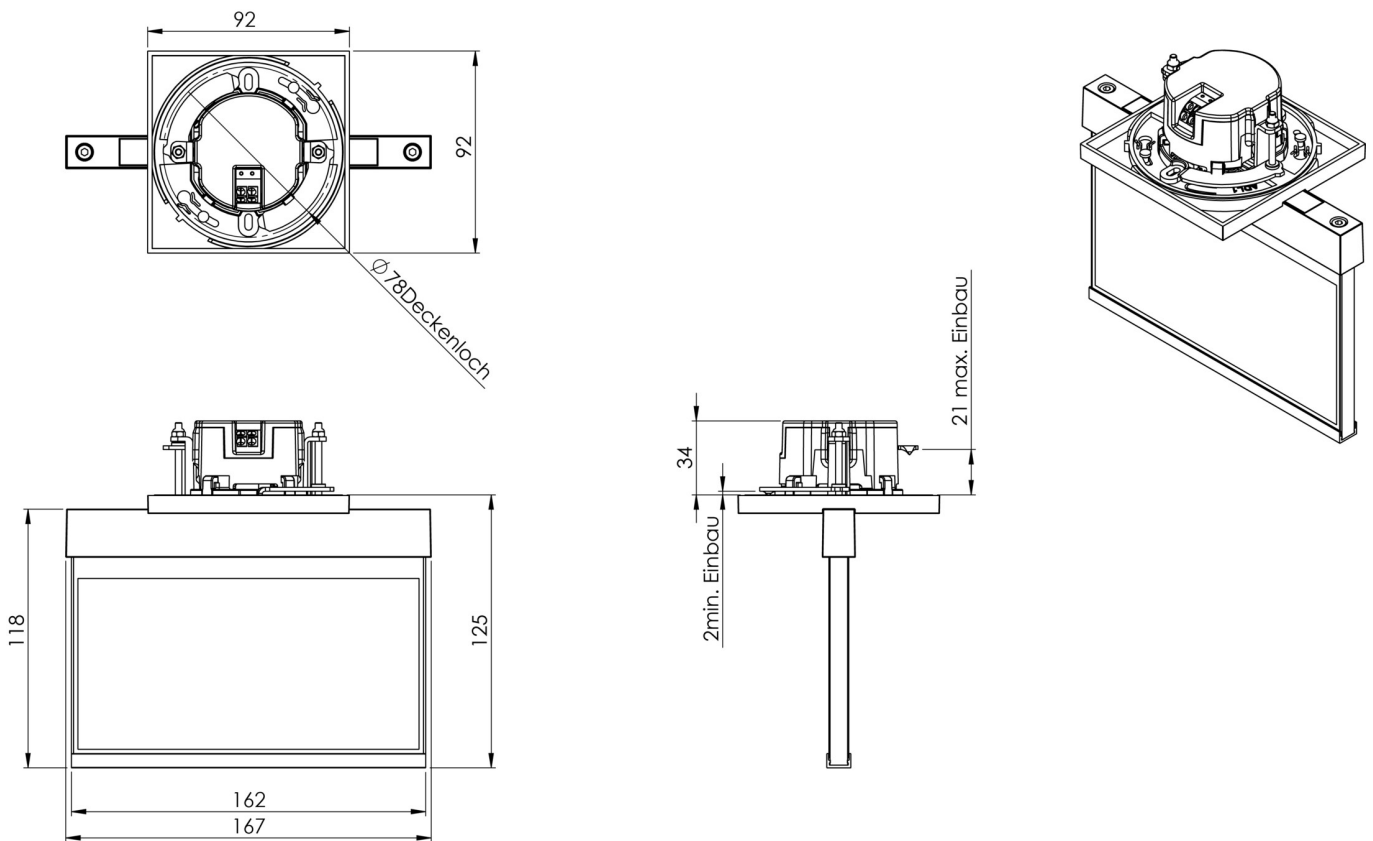

Art.-Nr: AIE403SC-AZ
Utgangsskilt lys
Takmontering, Selvkontroll, 3 timer, 15 m, IP20, Sinkstøping, antrasitt

Mer informasjon

TEKNISKE DATA

Type armatur	Utgangsskilt lys
Monteringstype	Takmontering
Deteksjonsområde	15 m
piktogram	sett
Lyspærer	LED
Koffertmateriale	Sinkstøping
Farge på huset	antrasitt
IP-beskyttelse)	IP20
Slagstyrke (IK)	≥ 3
Sertifisering	WEEE, CE
beskyttelses klasse	2
overvåkning	SelfControl
Brotid	3 timer
Batteri	LFP3212.K-SET-2AKKU
Maks effekt.	3,5 W
Ytelse DS	2,6 W
Ytelse BS	0,9 W
Omgivelsestemperatur DS	-5 °C - 40 °C
Omgivelsestemperatur BS	-5 °C - 40 °C
dybde	92 mm
Bredde	167 mm
Høyde	159 mm
Installasjonsdiameter	68 mm

Vekt	0.65
Vekt inkludert emballasje	0.9
Tolltariffnummer	94056180
EAN	4260766554254

TEKNISK TEGNING

Fra: 24.07.2024 - Det tas forbehold om tekniske endringer og feil.