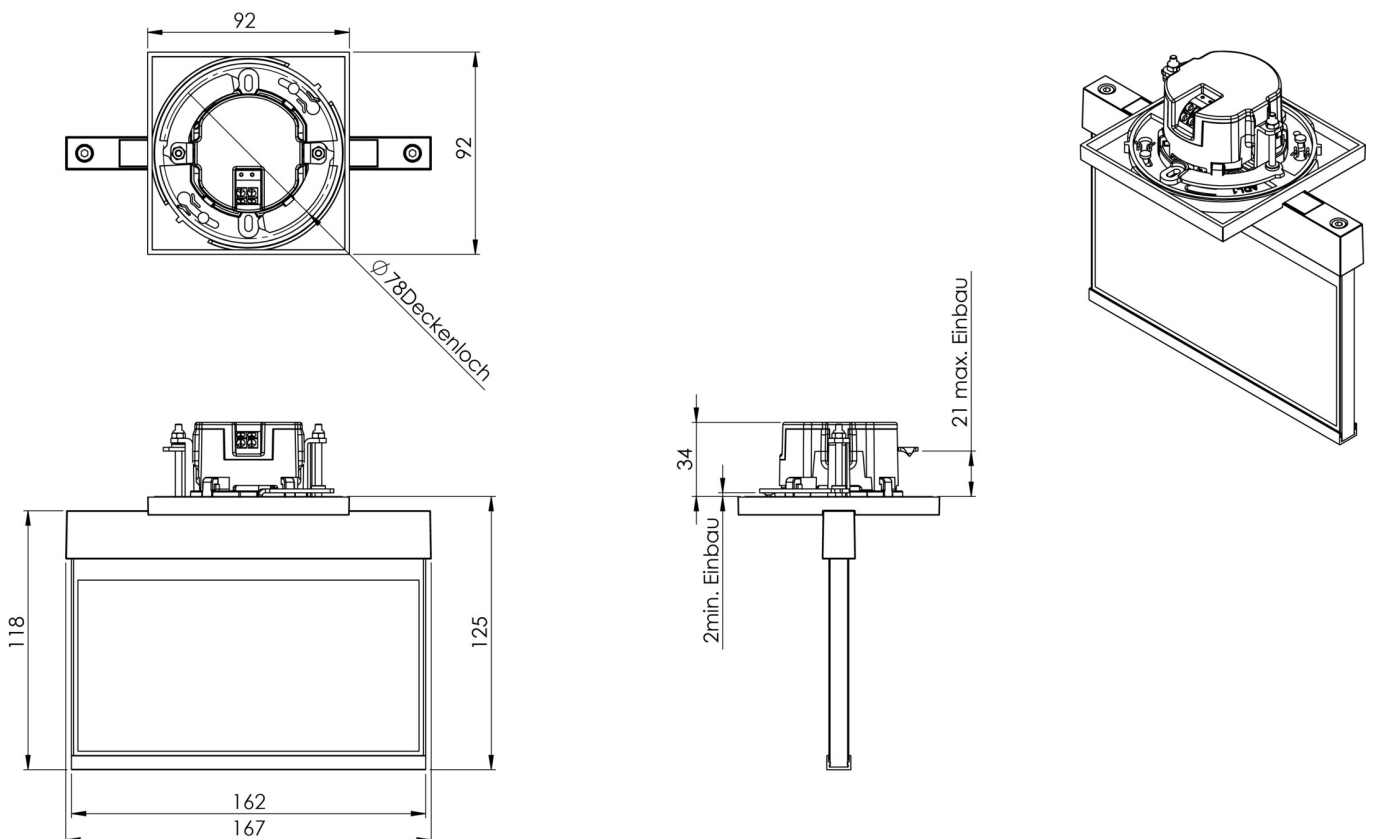

dybde	55 mm
Bredde	193 mm
Høyde	120 mm
Installasjonsdiameter	68 mm
Vekt	1.22
Vekt inkludert emballasje	1.47
Tverrsnitt for tilkobling	2.5 mm²
Koblingsinngang	Ja
Blokkering av nødlys	Ja
Batteritilkobling	Støpsel
Dimmefunksjon	Ja
Tolltariffnummer	94056180
EAN	4260766552939

TEKNISK TEGNING

Fra: 16.07.2024 - Det tas forbehold om tekniske endringer og feil.