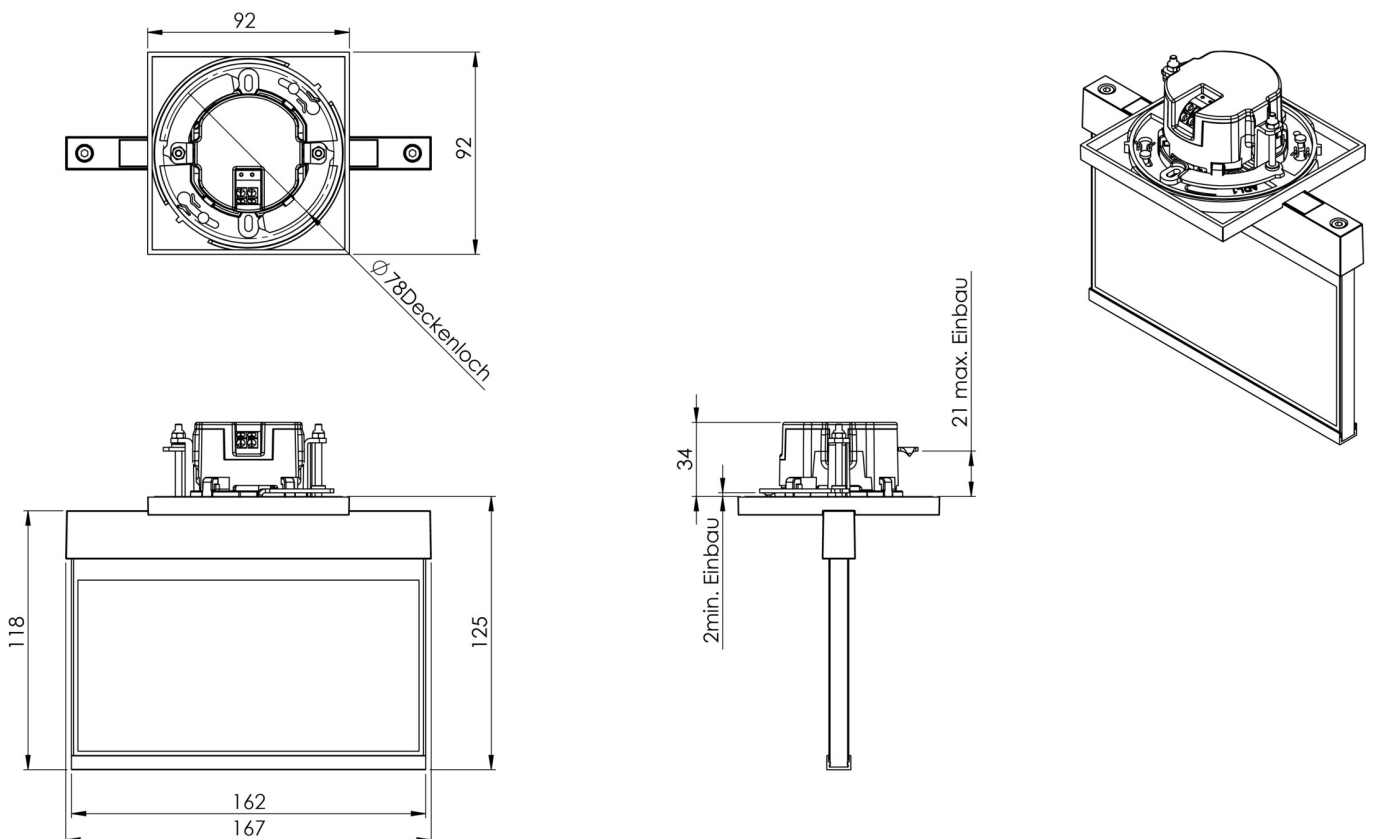

dybde	92 mm
Bredde	167 mm
Høyde	159 mm
Installasjonsdiameter	68 mm
Vekt	0.72
Vekt inkludert emballasje	0.97
Tverrsnitt for tilkobling	2.5 mm²
Koblingsinngang	Ja
Blokkering av nødlys	Ja
Batteritilkobling	Støpsel
Dimmefunksjon	Ja
Tolltariffnummer	94056180
EAN	4260766553066

TEKNISK TEGNING

Fra: 16.07.2024 - Det tas forbehold om tekniske endringer og feil.