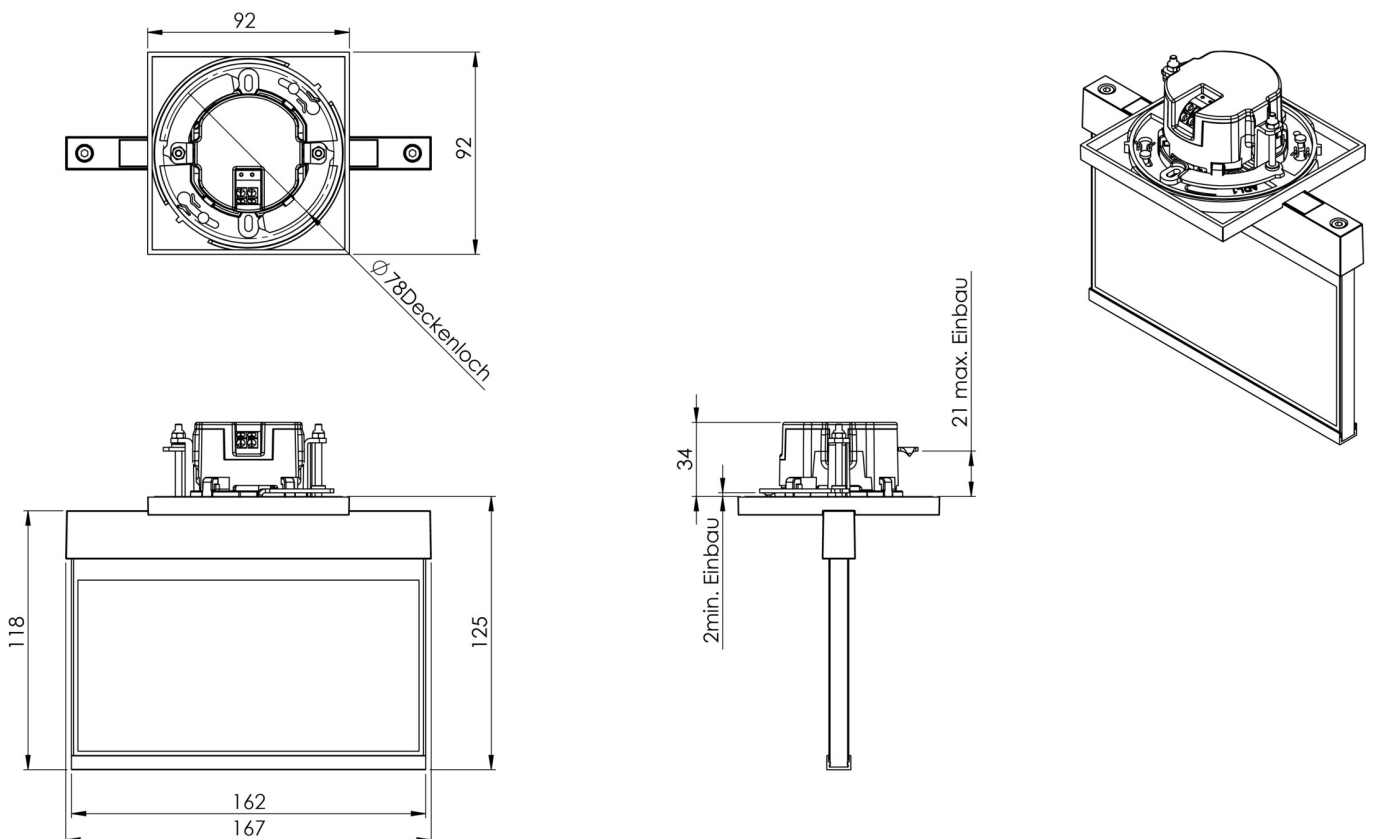

dybde	92 mm
Bredde	167 mm
Høyde	159 mm
Installasjonsdiameter	68 mm
Vekt	0.72
Vekt inkludert emballasje	0.97
Tverrsnitt for tilkobling	2.5 mm²
Koblingsinngang	Ja
Blokkering av nødlys	Ja
Batteritilkobling	Støpsel
Dimmefunksjon	Ja
Tolltariffnummer	94056180
EAN	4260766553004

TEKNISK TEGNING

Fra: 16.07.2024 - Det tas forbehold om tekniske endringer og feil.