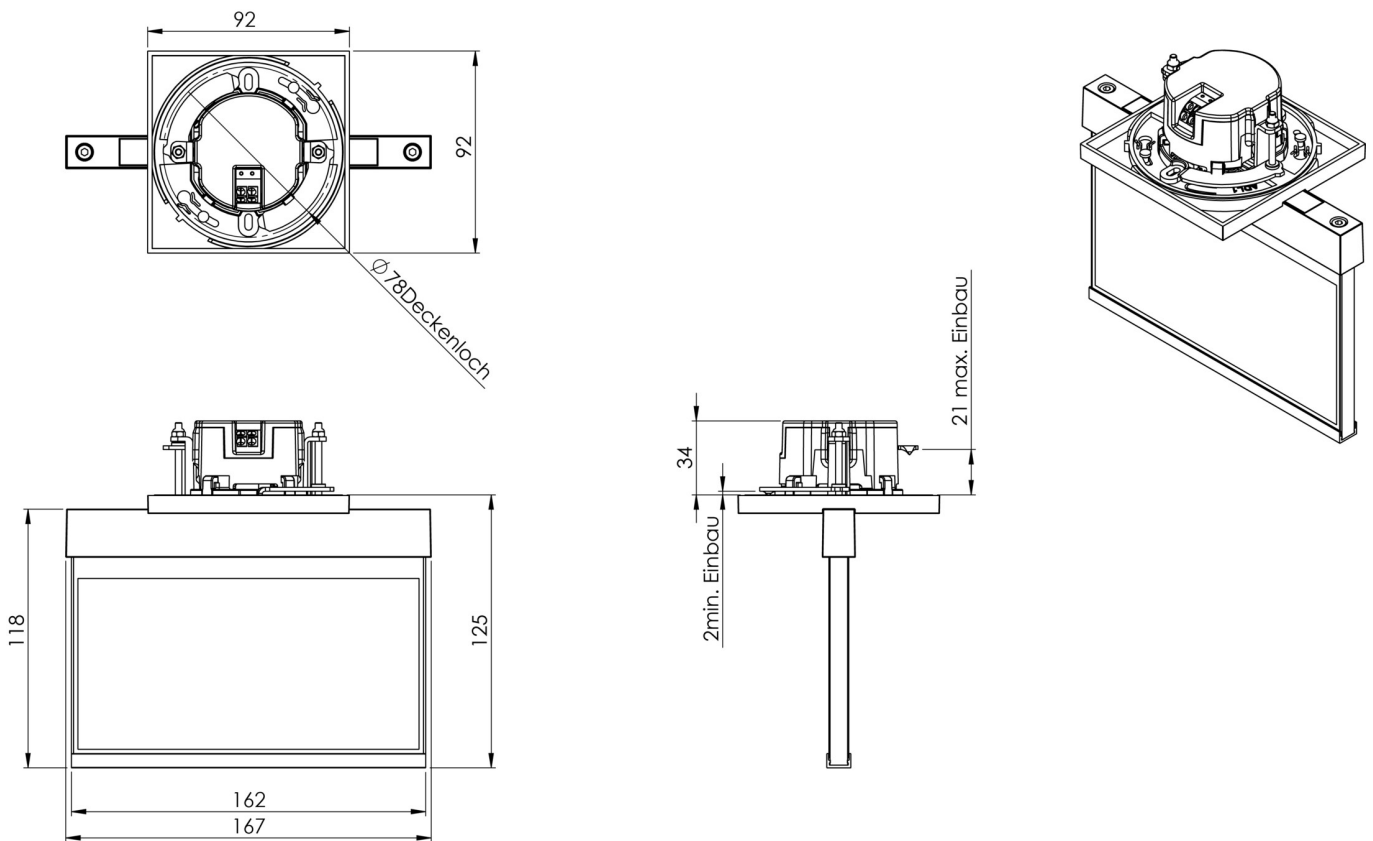

Vekt	0.72
Vekt inkludert emballasje	0.97
Tolltariffnummer	94056180
EAN	4260766554216

TEKNISK TEGNING

Fra: 16.07.2024 - Det tas forbehold om tekniske endringer og feil.