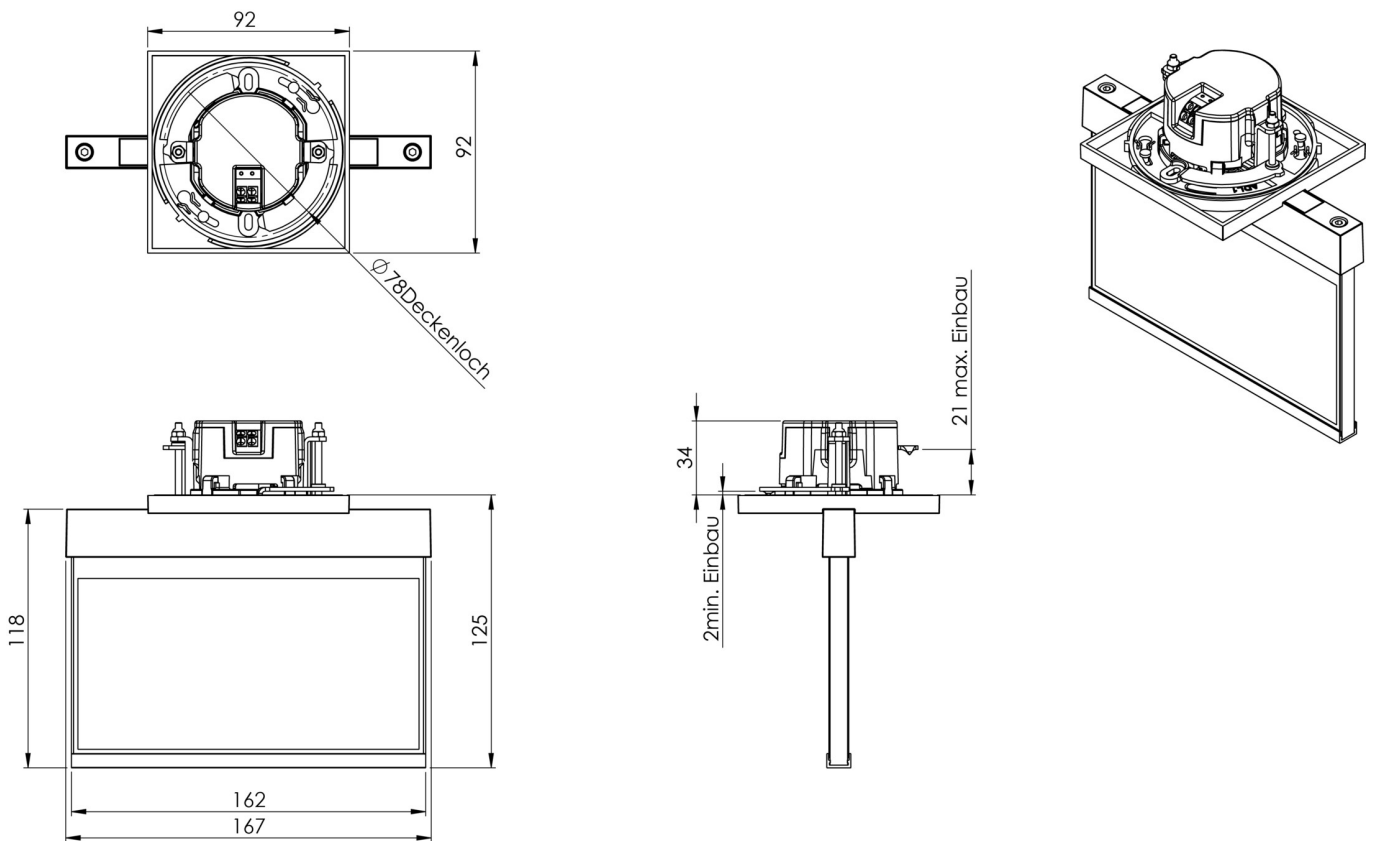

Vekt	0.72
Vekt inkludert emballasje	0.97
Tolltariffnummer	94056180
EAN	4260766554230

TEKNISK TEGNING

Fra: 16.07.2024 - Det tas forbehold om tekniske endringer og feil.