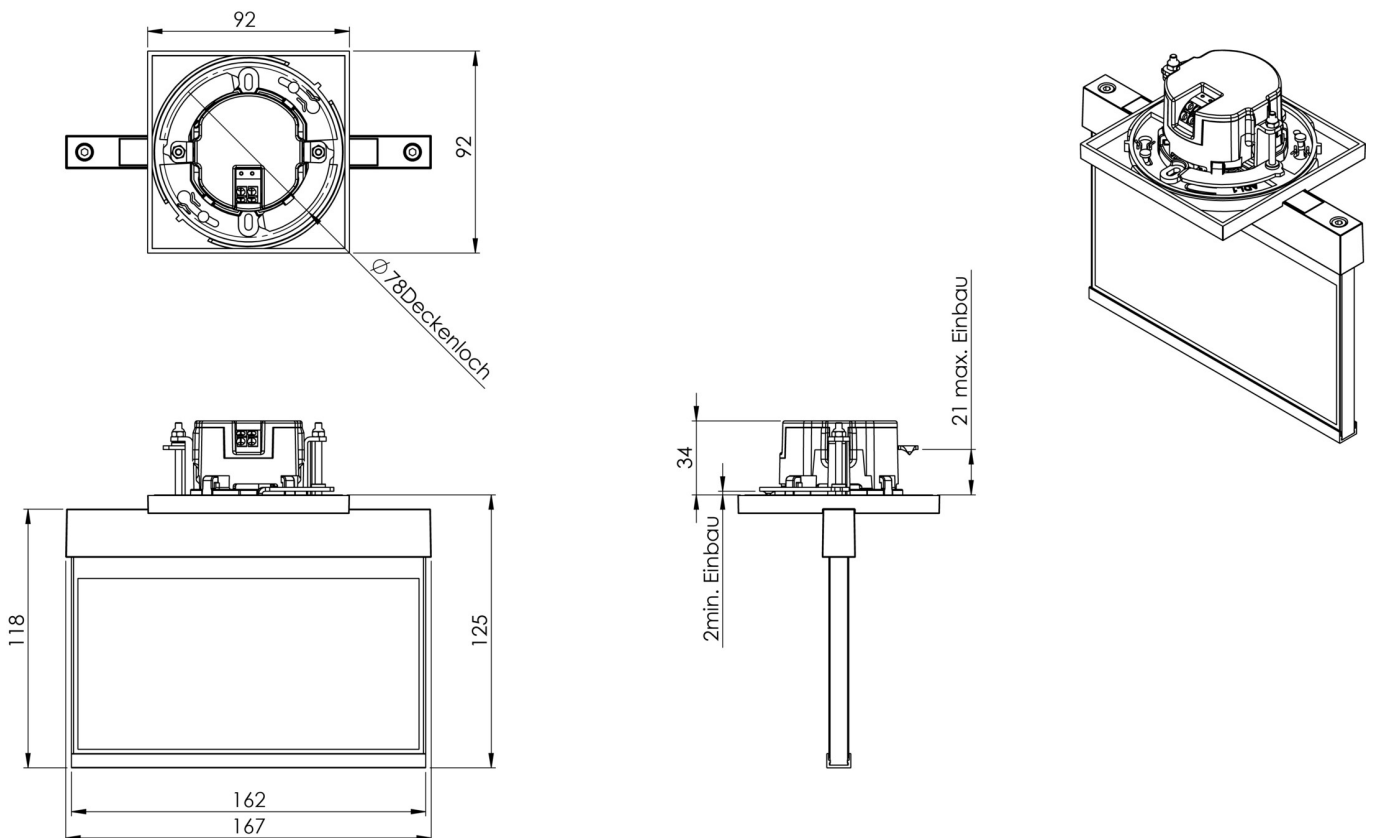

Art.-Nr: AIE401SC-AZ
Utgangsskilt lys omsorg
Takmontering, Selvkontroll, 1 time, 15 m, IP20, Sinkstøping,
antrasitt

Mer informasjon

TEKNISKE DATA

Type armatur	Utgangsskilt lys
Monteringstype	Takmontering
Deteksjonsområde	15 m
piktogram	sett
Lyspærer	LED
Koffertmateriale	Sinkstøping
Farge på huset	antrasitt
IP-beskyttelse)	IP20
Slagstyrke (IK)	≥ 3
Sertifisering	WEEE, CE
beskyttelses klasse	2
overvåkning	SelfControl
Brotid	1 time
Batteri	LFP3212.K-SET-2AKKU
Maks effekt.	3,5 W
Ytelse DS	2,6 W
Ytelse BS	0,9 W
Omgivelsestemperatur DS	-5 °C - 40 °C
Omgivelsestemperatur BS	-5 °C - 40 °C
dybde	92 mm
Bredde	167 mm
Høyde	159 mm
Installasjonsdiameter	68 mm

Vekt	0.72
Vekt inkludert emballasje	0.97
Tolltariffnummer	94056180
EAN	4260766554223

TEKNISK TEGNING

Fra: 16.07.2024 - Det tas forbehold om tekniske endringer og feil.