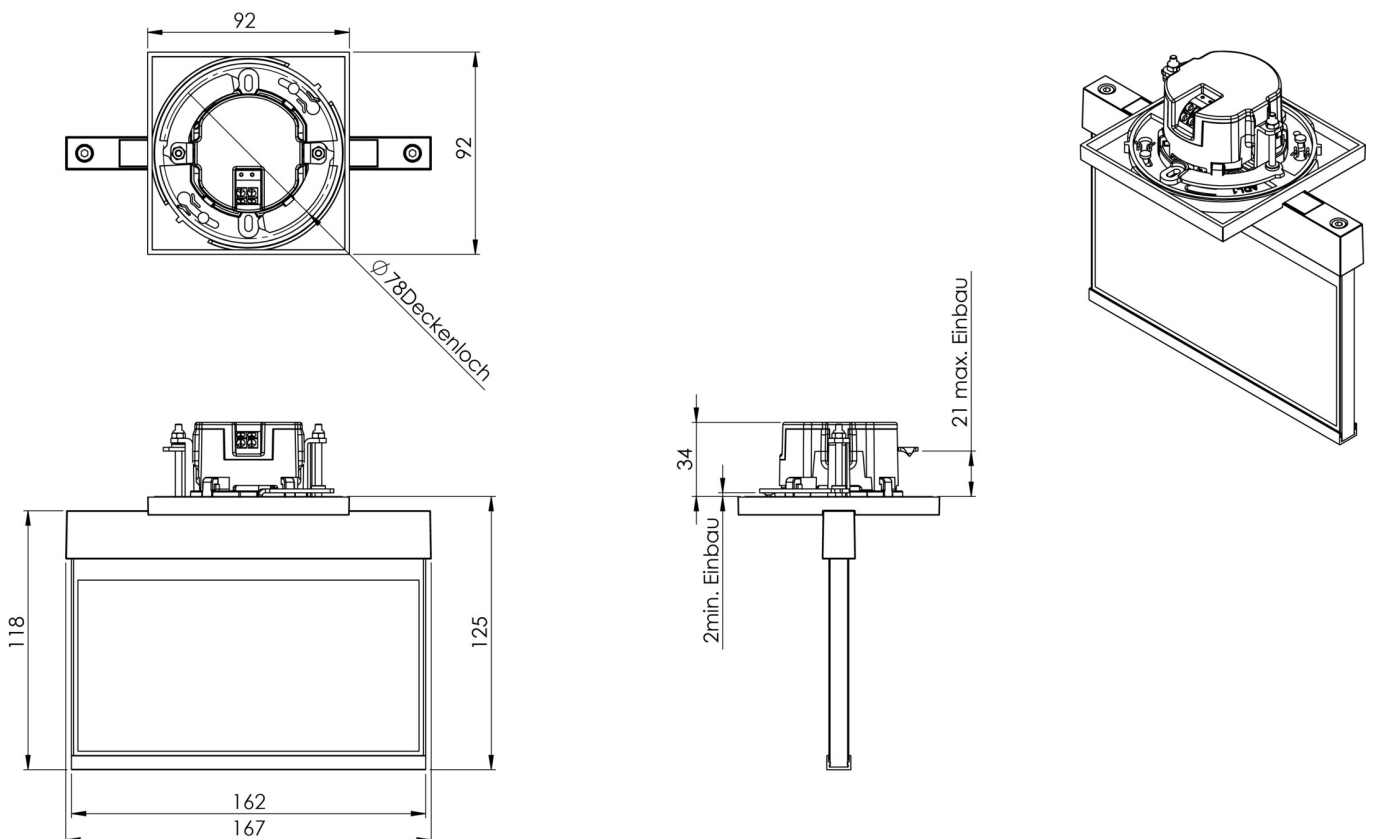

dybde	92 mm
Bredde	167 mm
Høyde	159 mm
Installasjonsdiameter	68 mm
Vekt	0.54
Vekt inkludert emballasje	0.79
Tverrsnitt for tilkobling	2.5 mm²
Koblingsinngang	Nei
Blokkering av nødlys	Nei
Batteritilkobling	Nei
Dimmefunksjon	Nei
Tolltariffnummer	94056180
EAN	4260581713348

TEKNISK TEGNING