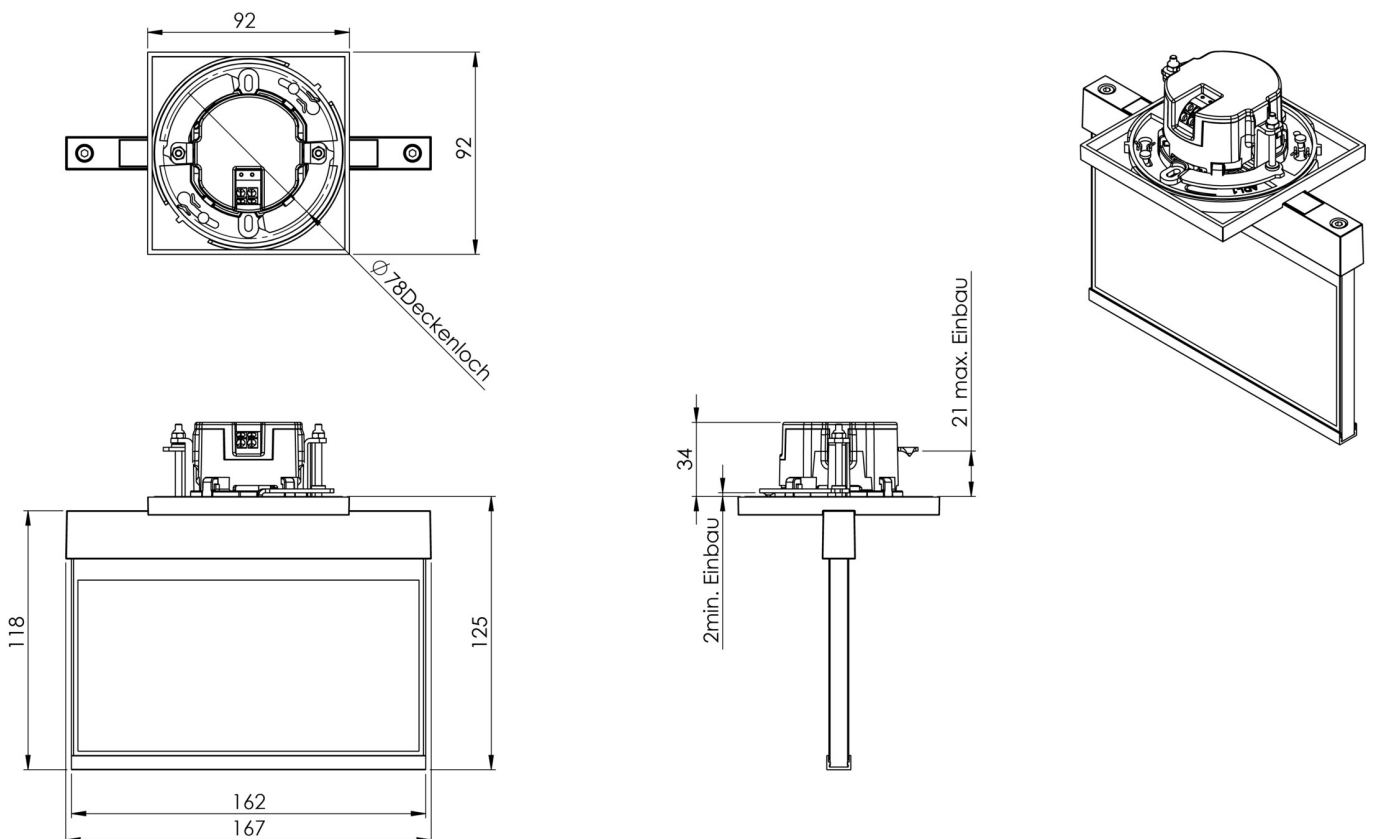

dybde	92 mm
Bredde	167 mm
Høyde	159 mm
Installasjonsdiameter	68 mm
Vekt	0.54
Vekt inkludert emballasje	0.79
Tverrsnitt for tilkobling	2.5 mm²
Koblingsinngang	Nei
Blokkering av nødlys	Nei
Batteritilkobling	Nei
Dimmefunksjon	Nei
Tolltariffnummer	94056180
EAN	4260581713362

TEKNISK TEGNING