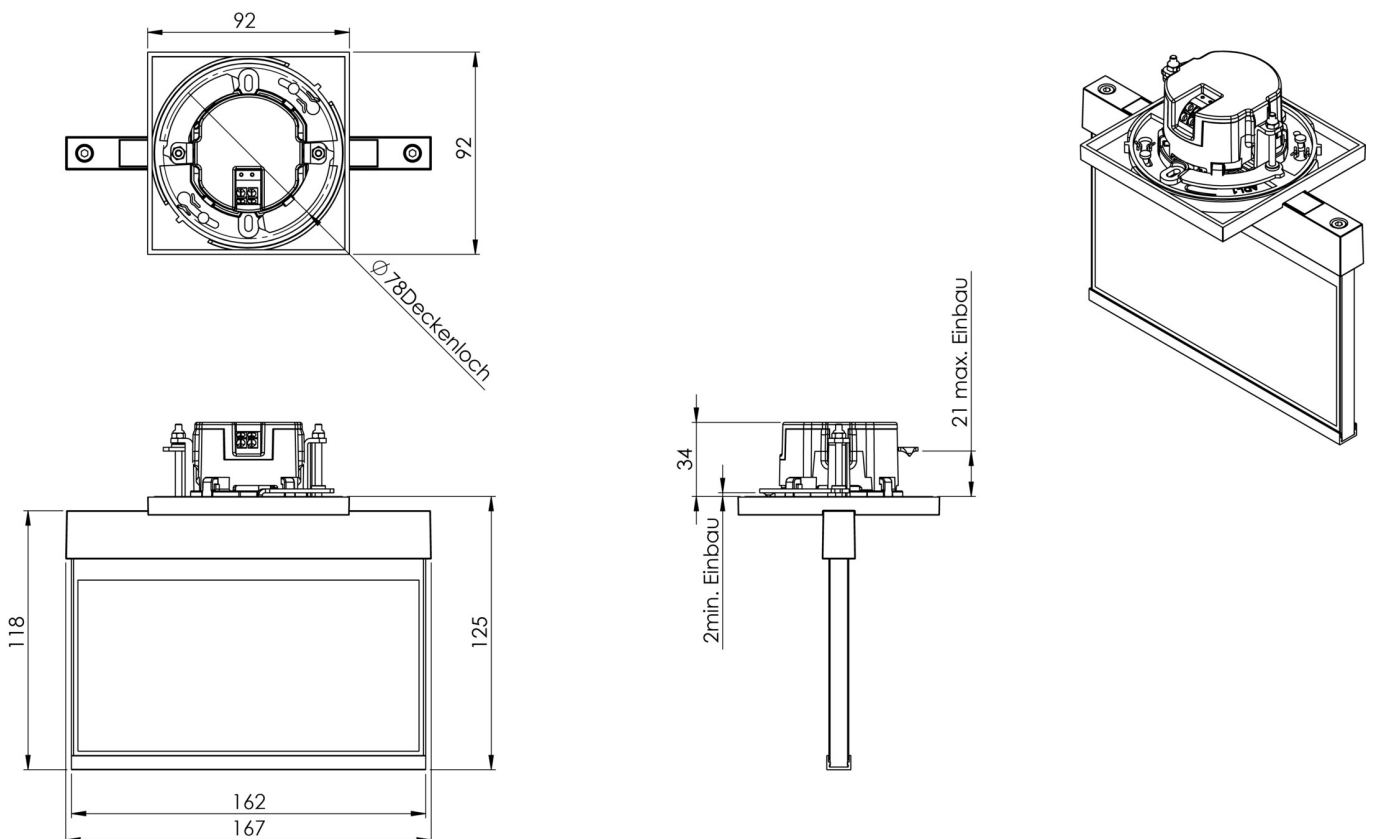

dybde	92 mm
Bredde	167 mm
Høyde	159 mm
Installasjonsdiameter	68 mm
Vekt	0.54
Vekt inkludert emballasje	0.79
Tverrsnitt for tilkobling	2.5 mm²
Koblingsinngang	Nei
Blokkering av nødlys	Nei
Batteritilkobling	Nei
Dimmefunksjon	Nei
Tolltariffnummer	94056180
EAN	4260581713355

TEKNISK TEGNING