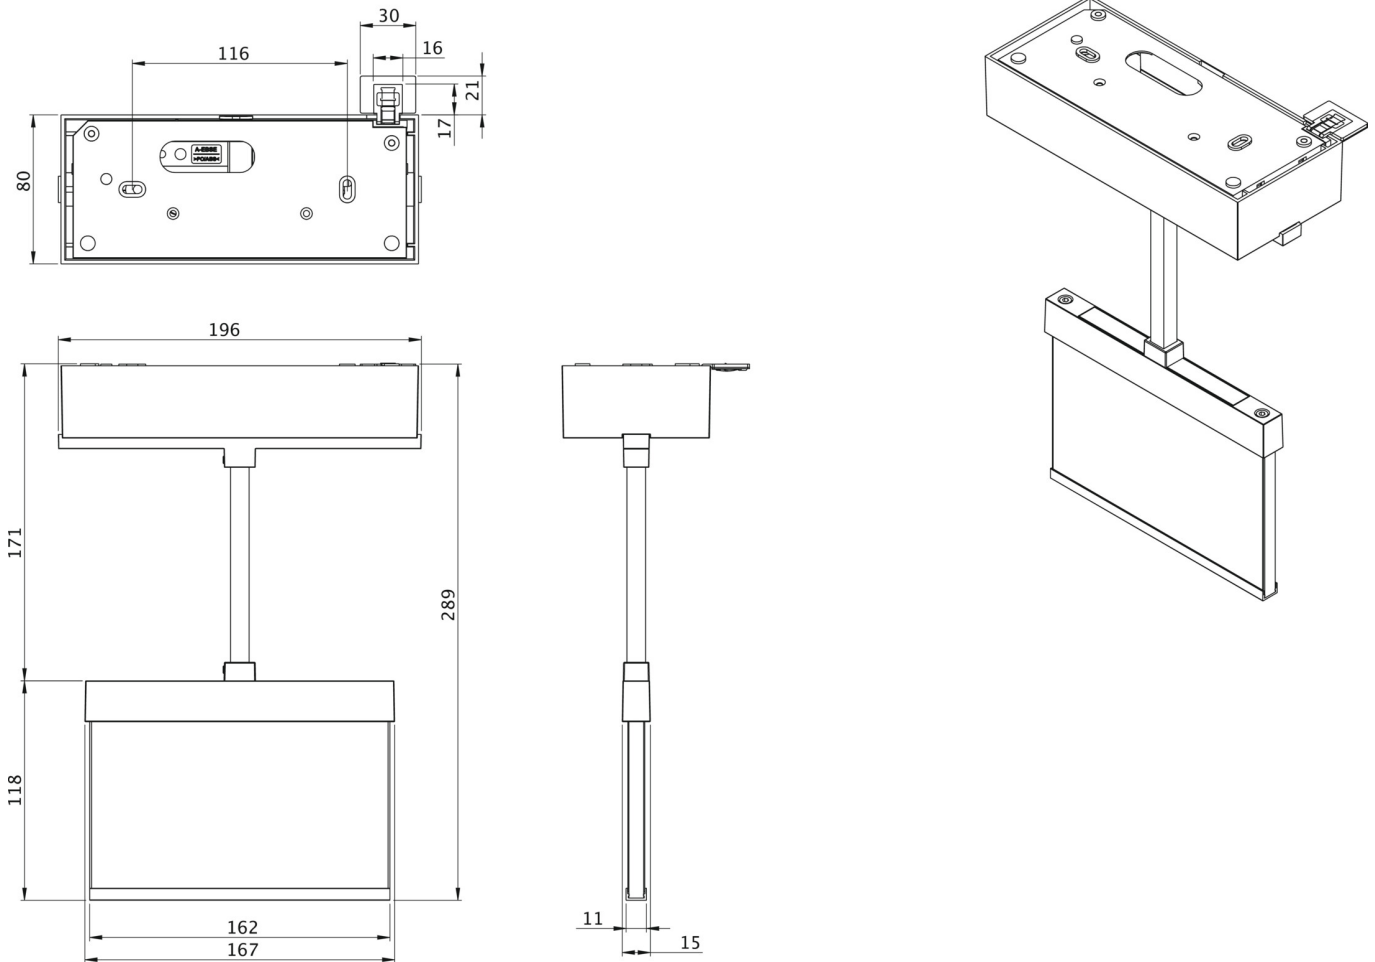

TEKNISK TEGNING

TILBEHØRSLISTE

- AM-X-PKG -
- AM-X-APA-E -

Fra: 17.07.2024 - Det tas forbehold om tekniske endringer og feil.