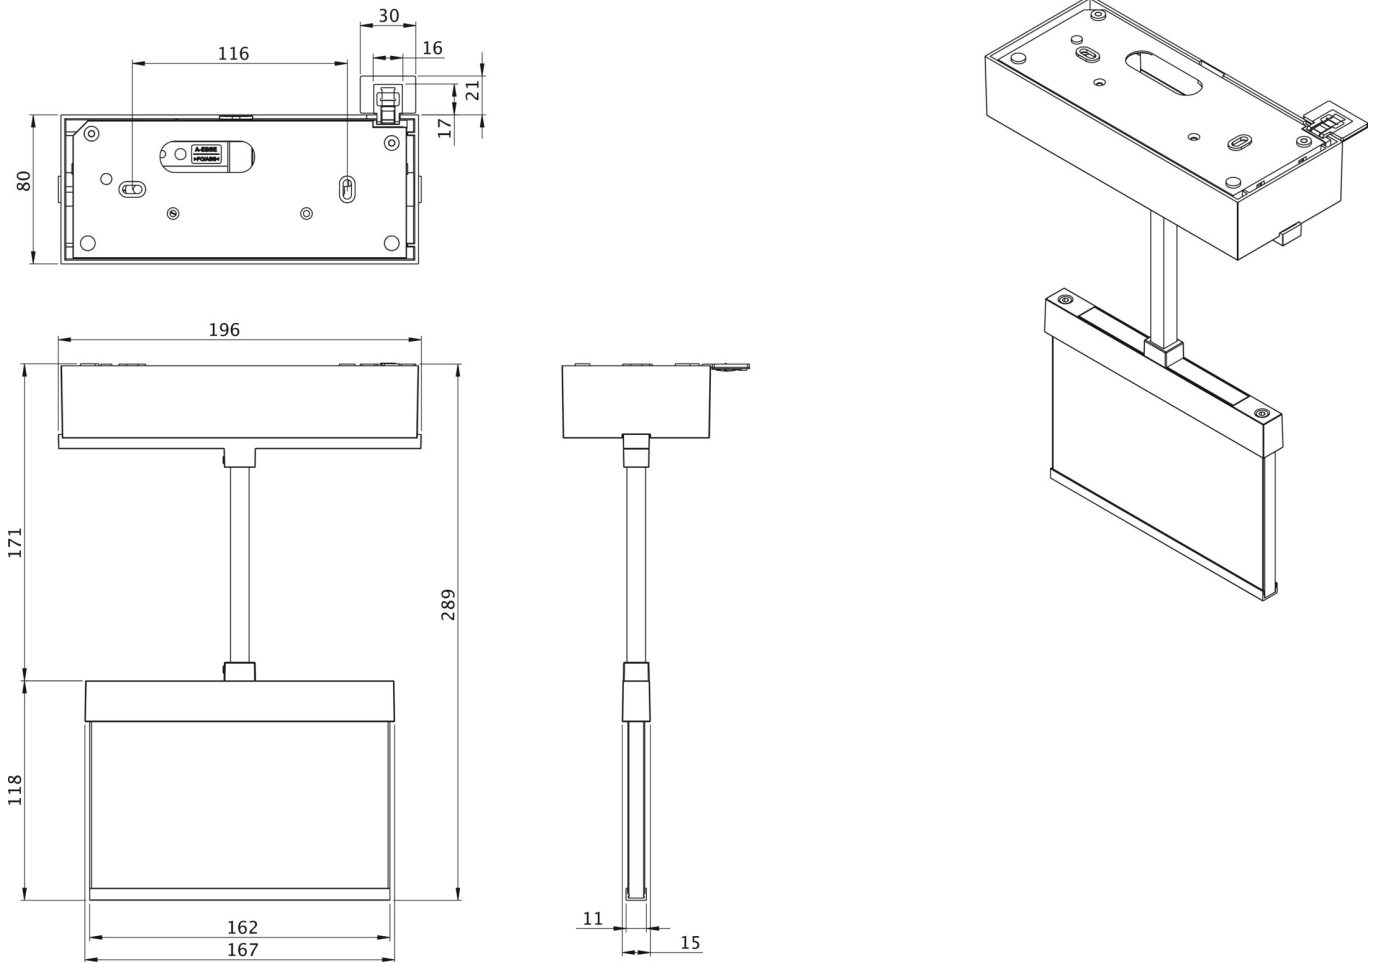

TEKNISK TEGNING

TILBEHØRSLISTE

AM-X-PKG-WS -

AM-X-APA -

Fra: 17.07.2024 - Det tas forbehold om tekniske endringer og feil.