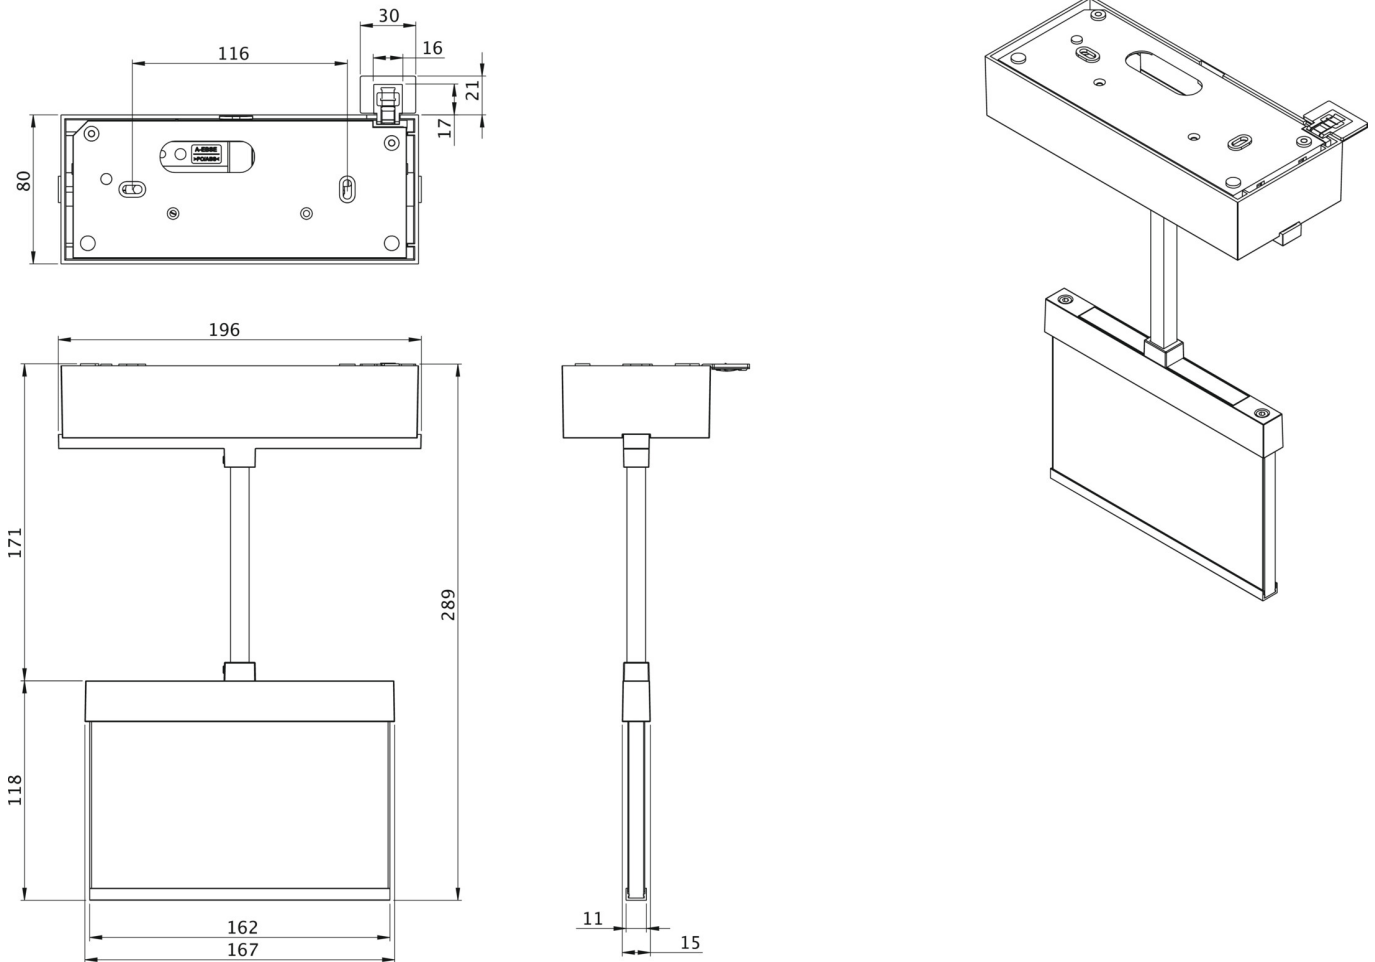

TEKNISK TEGNING

TILBEHØRSLISTE

AM-X-APA-E -

AM-X-PKG -

Fra: 17.07.2024 - Det tas forbehold om tekniske endringer og feil.