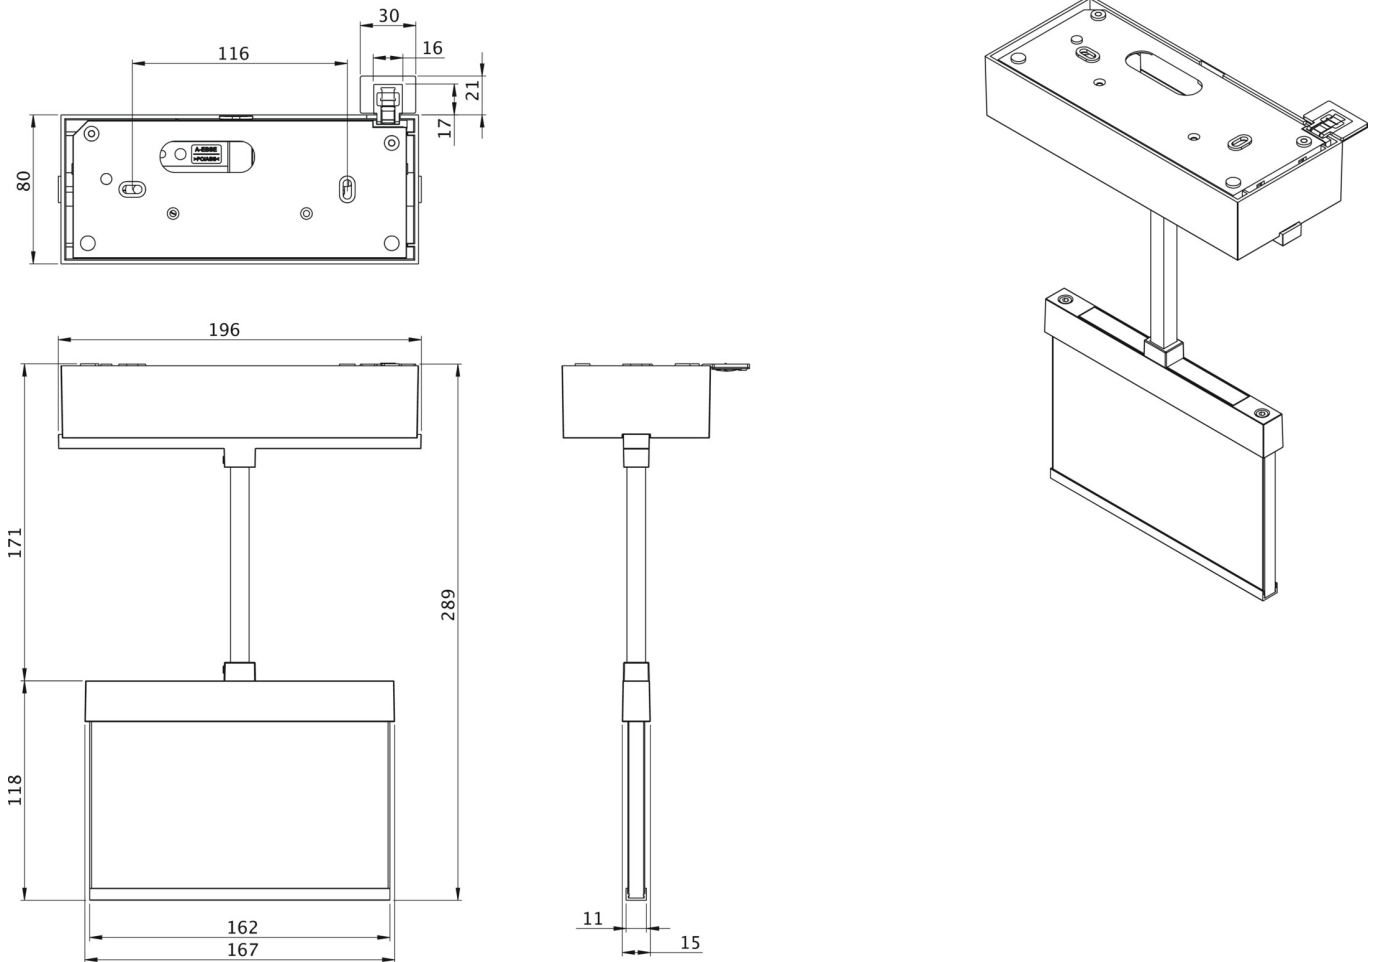

TEKNISK TEGNING

TILBEHØRSLISTE

AM-X-PKG-AZ -

AM-X-APA-AZ -

Fra: 17.07.2024 - Det tas forbehold om tekniske endringer og feil.