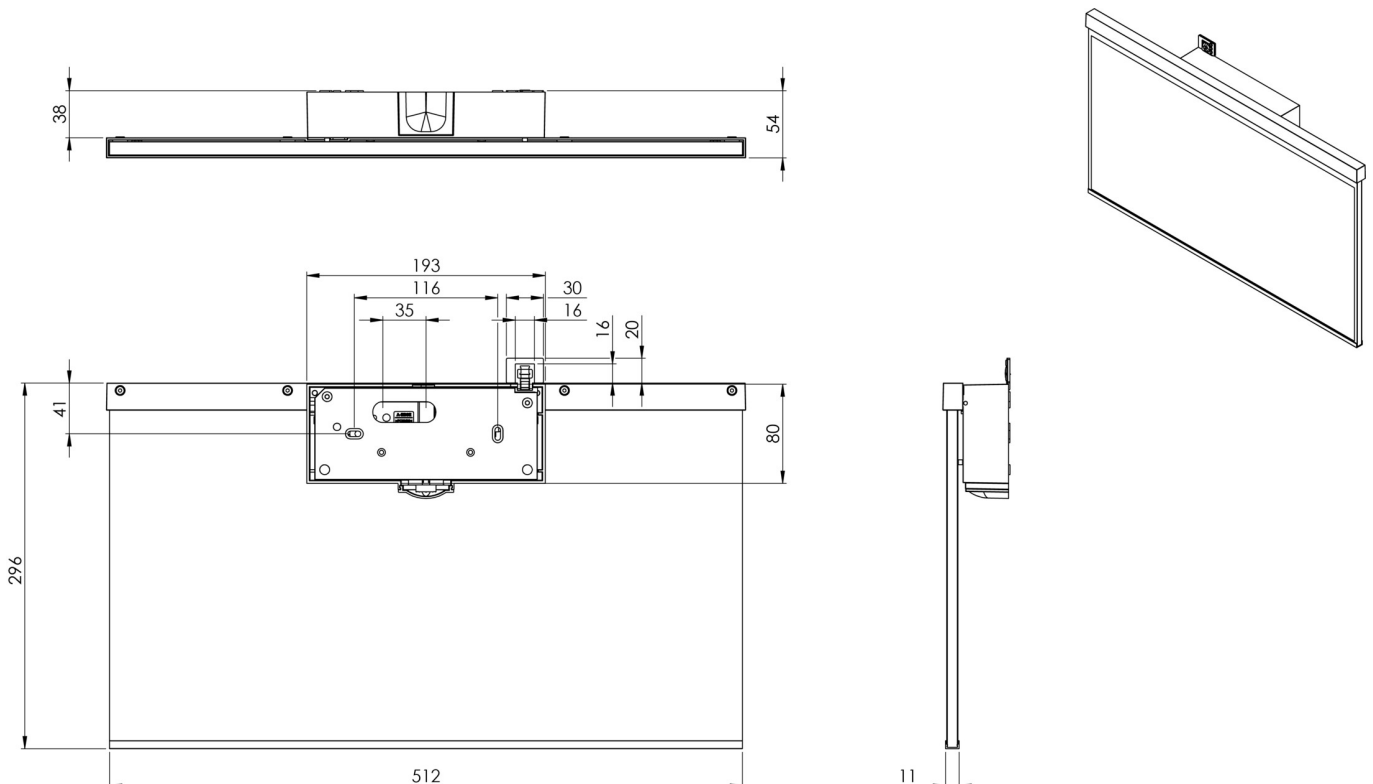

dybde	51 mm
Bredde	517 mm
Høyde	296 mm
Vekt	3.02
Vekt inkludert emballasje	3.67
Tverrsnitt for tilkobling	2.5 mm²
Koblingsinngang	Ja
Blokkering av nødlys	Ja
Batteritilkobling	Støpsel
Dimmefunksjon	Ja
Tolltariffnummer	94056180
EAN	4260682152718

TEKNISK TEGNING

Fra: 17.07.2024 - Det tas forbehold om tekniske endringer og feil.