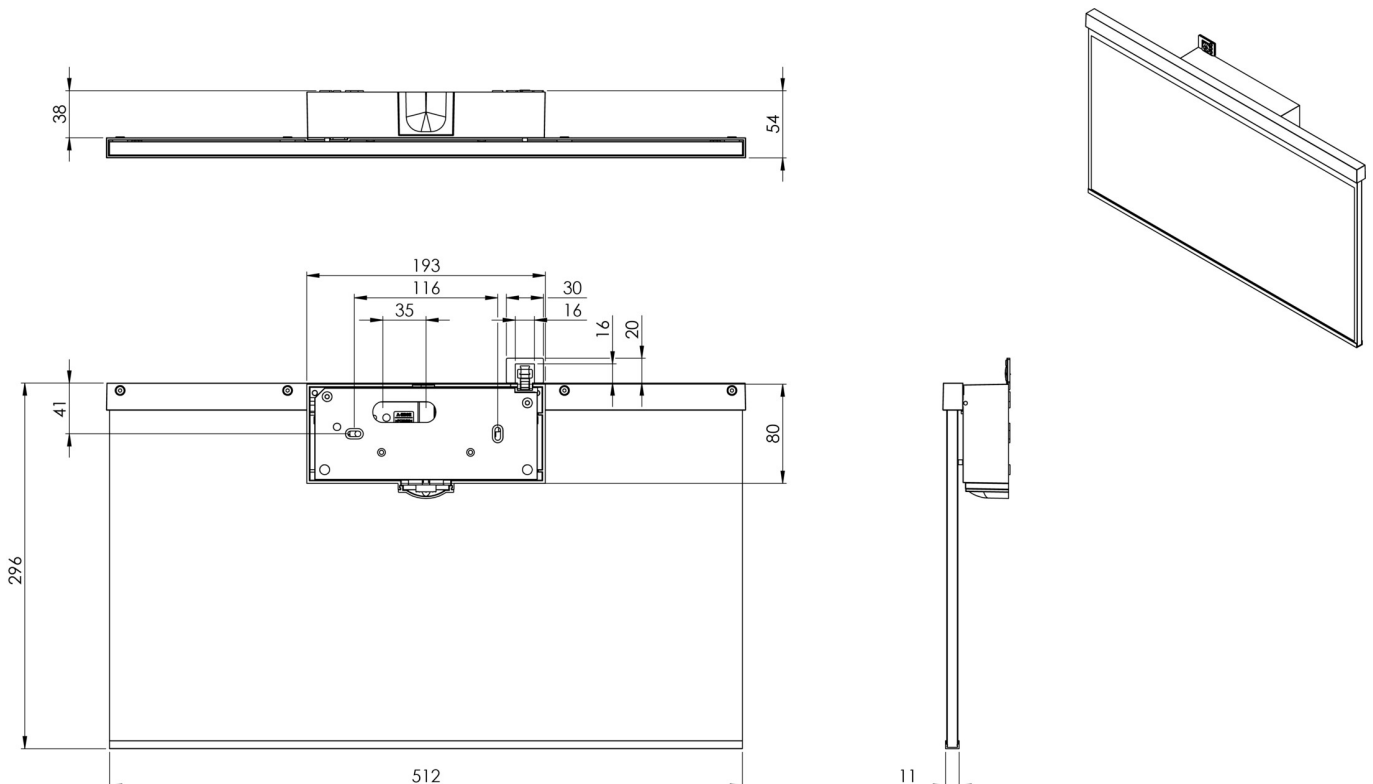

dybde	51 mm
Bredde	517 mm
Høyde	296 mm
Vekt	3.02
Vekt inkludert emballasje	3.67
Tverrsnitt for tilkobling	2.5 mm²
Koblingsinngang	Ja
Blokkering av nødlys	Ja
Batteritilkobling	Støpsel
Dimmefunksjon	Ja
Tolltariffnummer	94056180
EAN	4260682152732

TEKNISK TEGNING

Fra: 17.07.2024 - Det tas forbehold om tekniske endringer og feil.