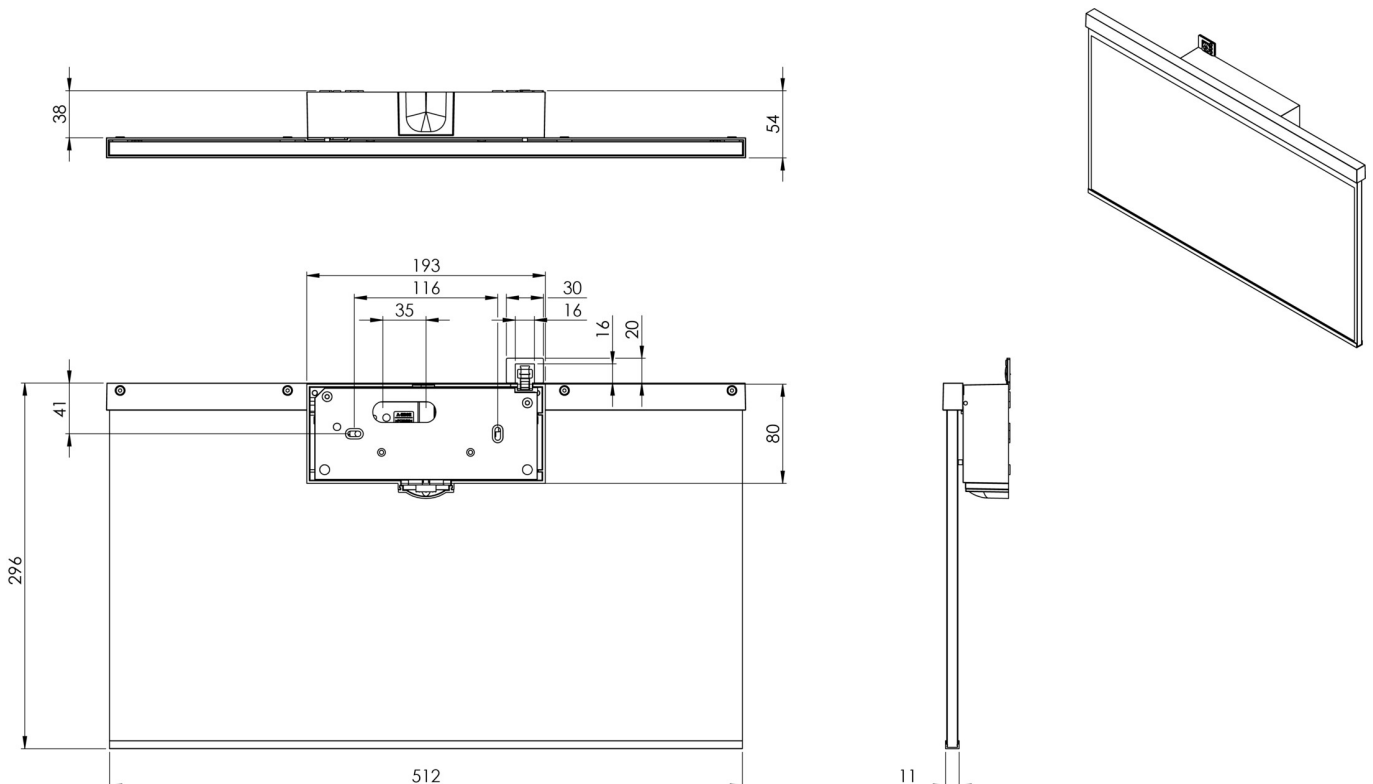

dybde	51 mm
Bredde	517 mm
Høyde	296 mm
Vekt	3.02
Vekt inkludert emballasje	3.67
Tverrsnitt for tilkobling	2.5 mm²
Koblingsinngang	Ja
Blokkering av nødlys	Ja
Batteritilkobling	Støpsel
Dimmefunksjon	Ja
Tolltariffnummer	94056180
EAN	4260682152725

TEKNISK TEGNING

Fra: 17.07.2024 - Det tas forbehold om tekniske endringer og feil.