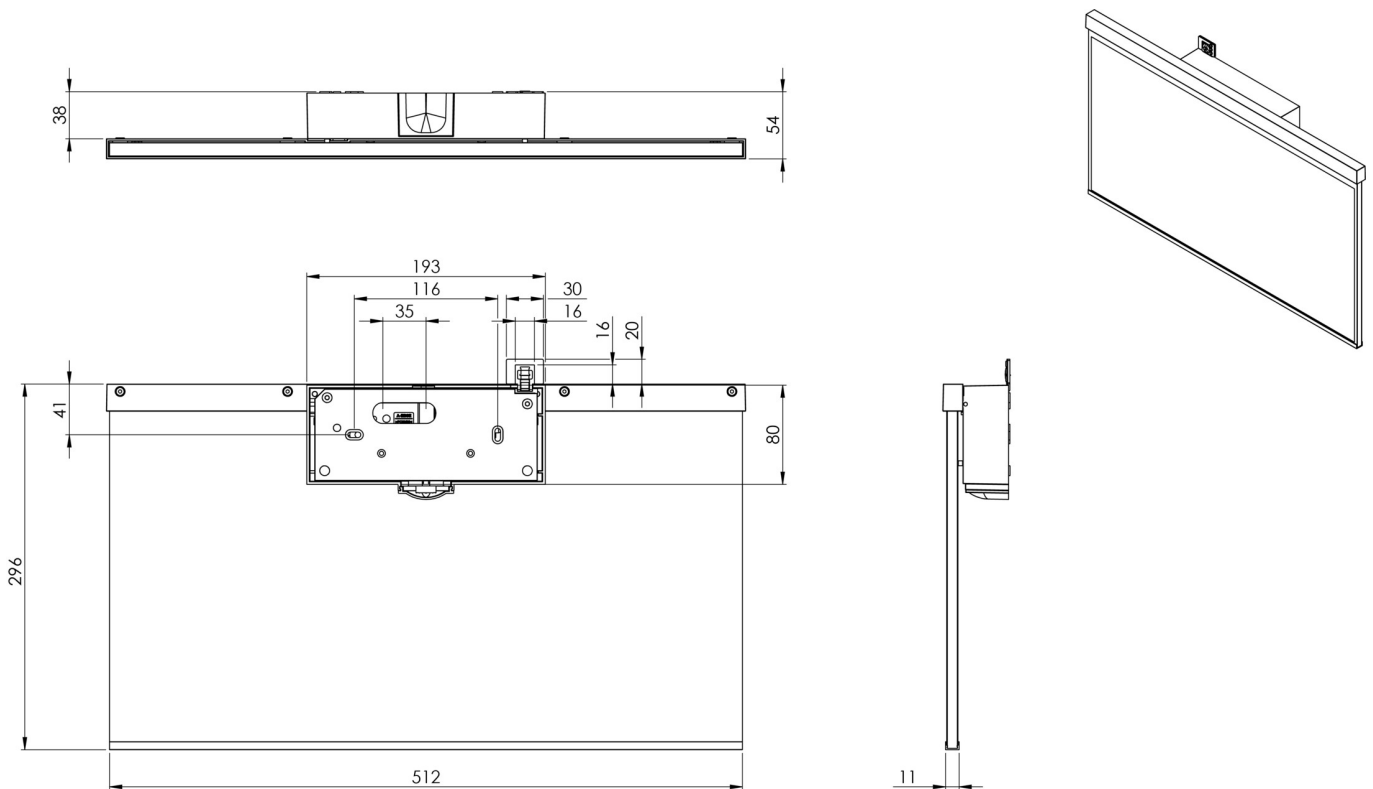

Art.-Nr: AGW408SC

Utgangsskilt lys

Veggkonstruksjon, Selvkontroll (SC), 8 timer, 50m, IP40, Sinkstøping, hvit

Moderne sink-trykkstøpt redningstegnlampe for veggmontering, for merking av rednings- og rømningsveier.

Mer informasjon

www.rp-group.com/nb_NO/item/AGW408SC

TEKNISKE DATA

Type armatur	Utgangsskilt lys
Monteringstype	Veggkonstruksjon
Deteksjonsområde	50m
piktogram	Individuelt n.a
Lyspærer	LED
Koffertmateriale	Sinkstøping
Farge på huset	hvit
IP-beskyttelse)	IP40
Slagstyrke (IK)	≥ 3
Sertifisering	WEEE, CE
beskyttelses klasse	2
overvåkning	SelfControl (SC)
Brotid	8 timer
Batteri	LiFePO4 6,4 V/1,2 Ah
Maks effekt.	2,6 W
Ytelse DS	1,7 W
Ytelse BS	0,9 W
Omgivelsestemperatur DS	-5 °C - 40 °C
Omgivelsestemperatur BS	-5 °C - 40 °C
dybde	51 mm
Bredde	517 mm

Høyde	296 mm
Vekt	2.95
Vekt inkludert emballasje	3.6
EAN	4262483021255

TEKNISK TEGNING

Fra: 31.10.2024 - Det tas forbehold om tekniske endringer og feil.