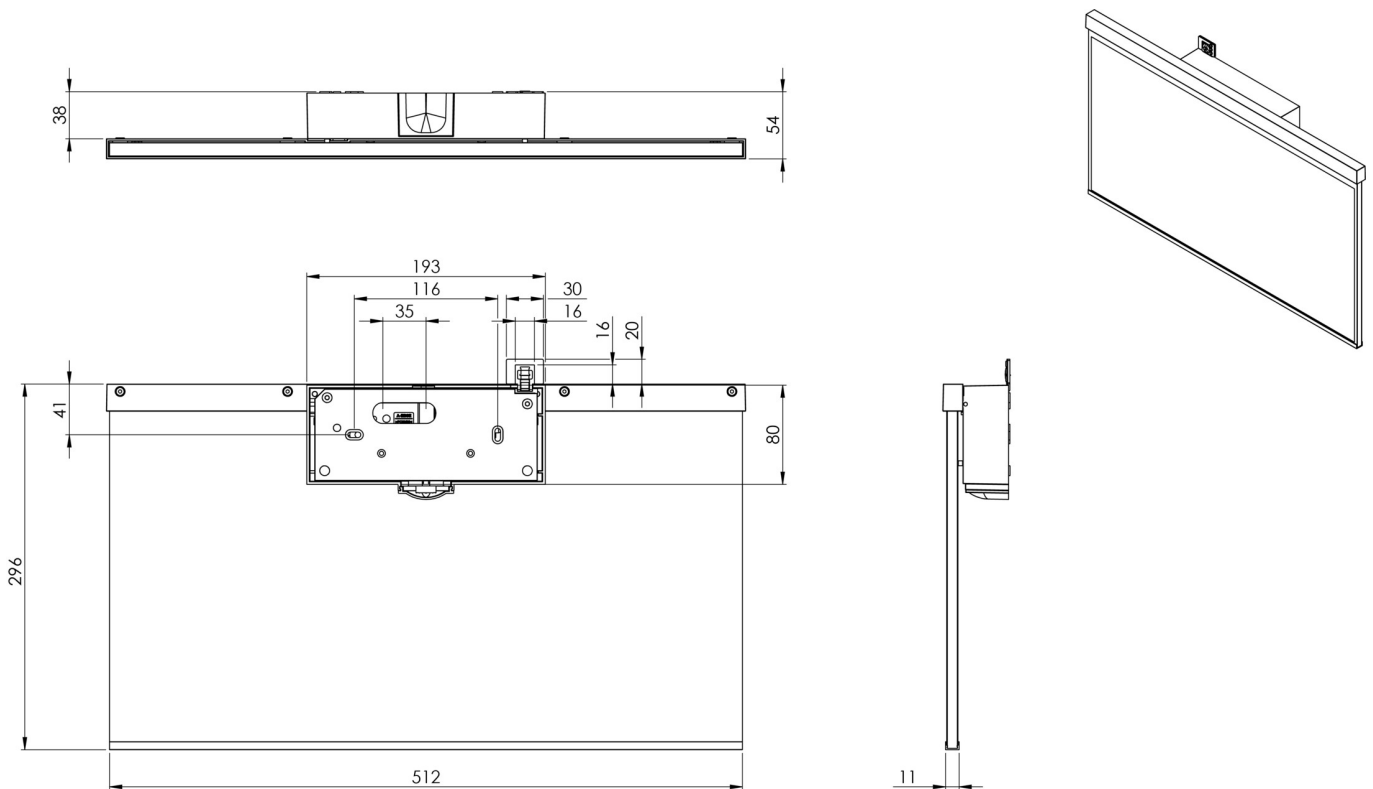

Høyde	296 mm
Vekt	2.95
Vekt inkludert emballasje	3.6
EAN	4262483021279

TEKNISK TEGNING

Fra: 31.10.2024 - Det tas forbehold om tekniske endringer og feil.