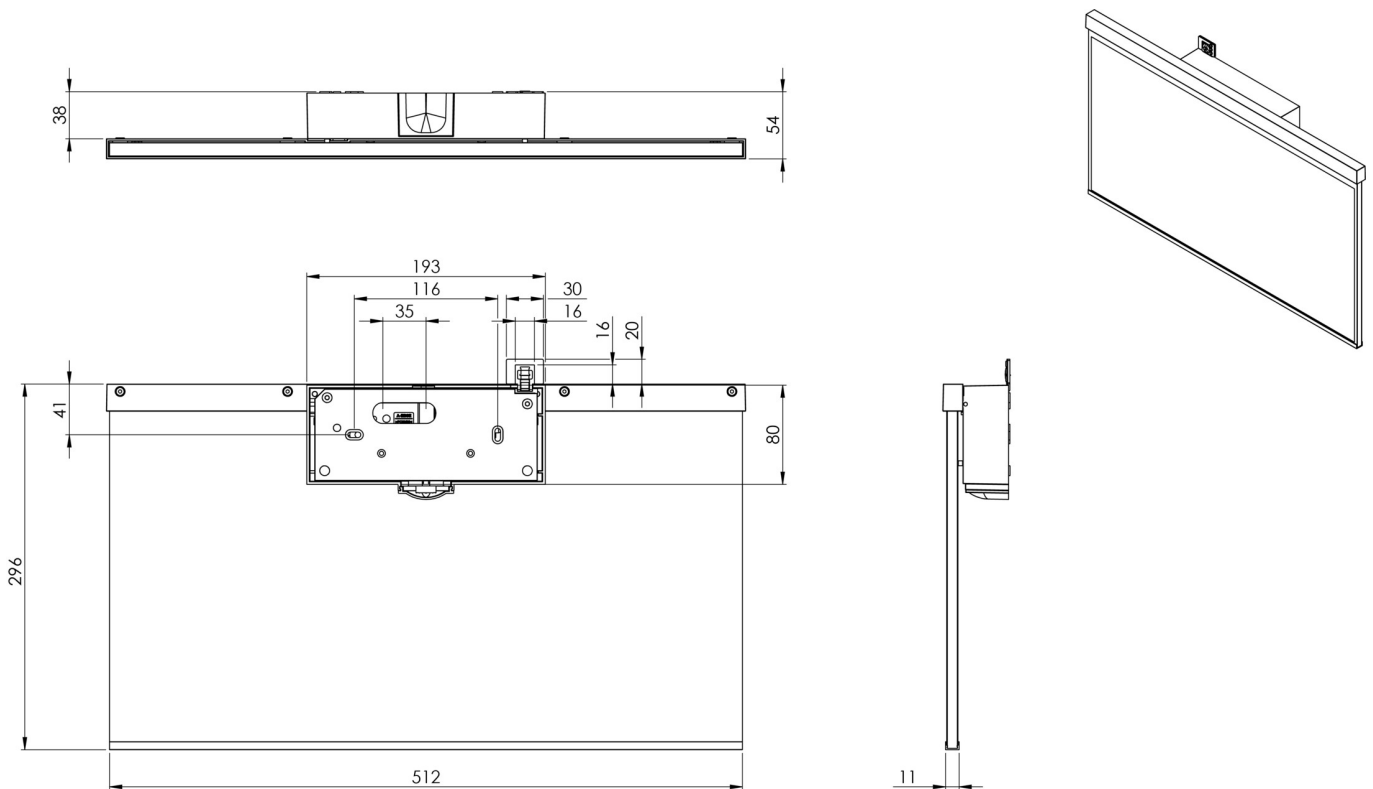

Høyde	296 mm
Vekt	2.95
Vekt inkludert emballasje	3.6
EAN	4262483021262

TEKNISK TEGNING

Fra: 31.10.2024 - Det tas forbehold om tekniske endringer og feil.