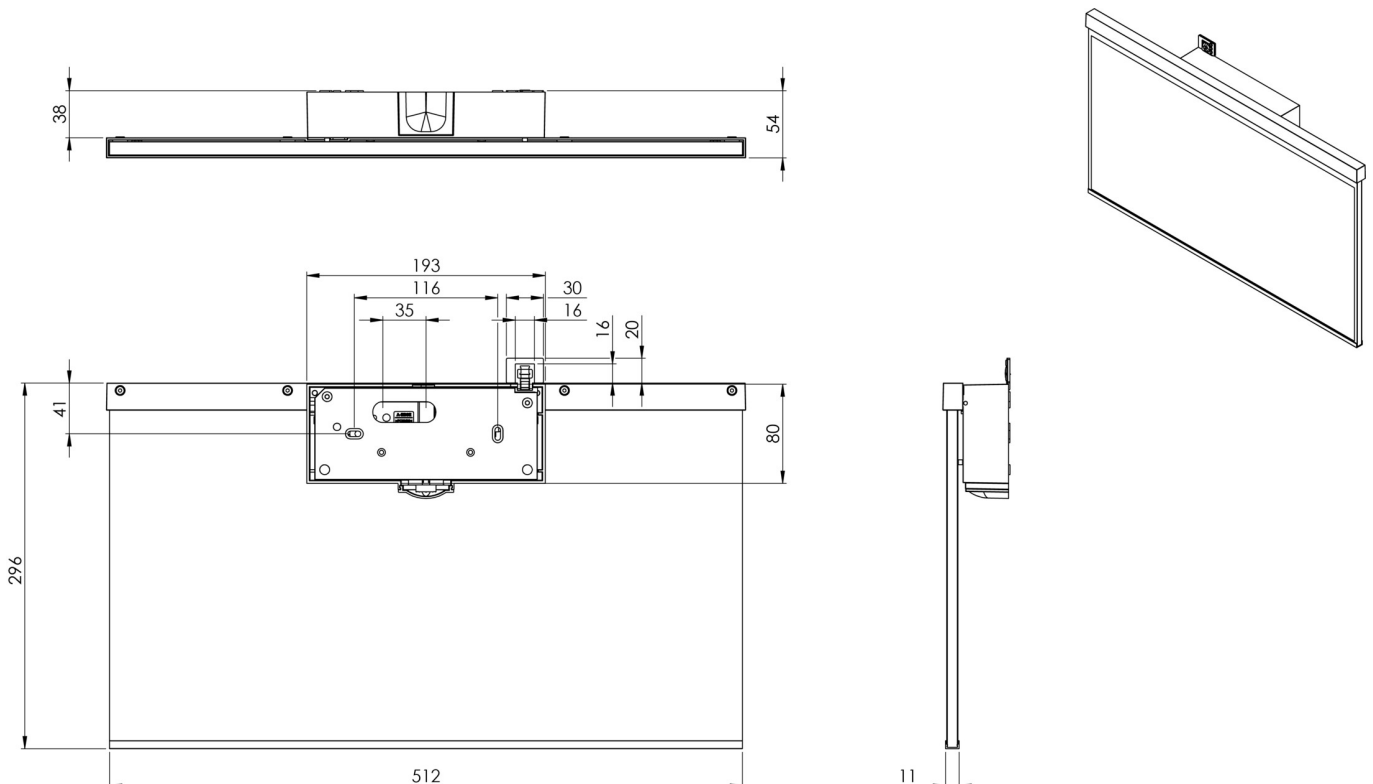

dybde	51 mm
Bredde	517 mm
Høyde	296 mm
Vekt	3.02
Vekt inkludert emballasje	3.67
Tverrsnitt for tilkobling	2.5 mm²
Koblingsinngang	Ja
Blokkering av nødlys	Ja
Batteritilkobling	Støpsel
Dimmefunksjon	Ja
Tolltariffnummer	94056180
EAN	4260682152688

TEKNISK TEGNING

Fra: 17.07.2024 - Det tas forbehold om tekniske endringer og feil.