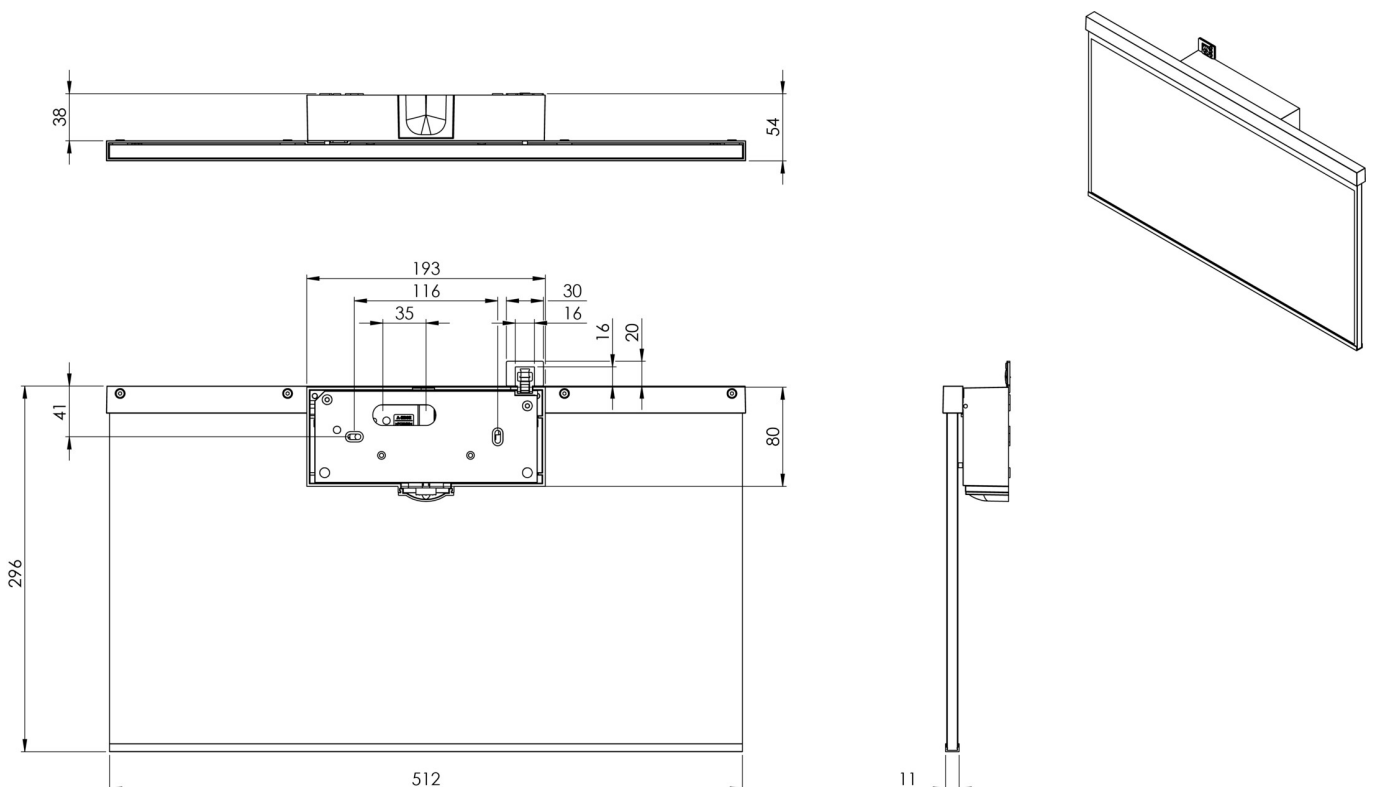

dybde	51 mm
Bredde	517 mm
Høyde	296 mm
Vekt	3.02
Vekt inkludert emballasje	3.67
Tverrsnitt for tilkobling	2.5 mm²
Koblingsinngang	Ja
Blokkering av nødlys	Ja
Batteritilkobling	Støpsel
Dimmefunksjon	Ja
Tolltariffnummer	94056180
EAN	4260682152701

TEKNISK TEGNING

Fra: 17.07.2024 - Det tas forbehold om tekniske endringer og feil.