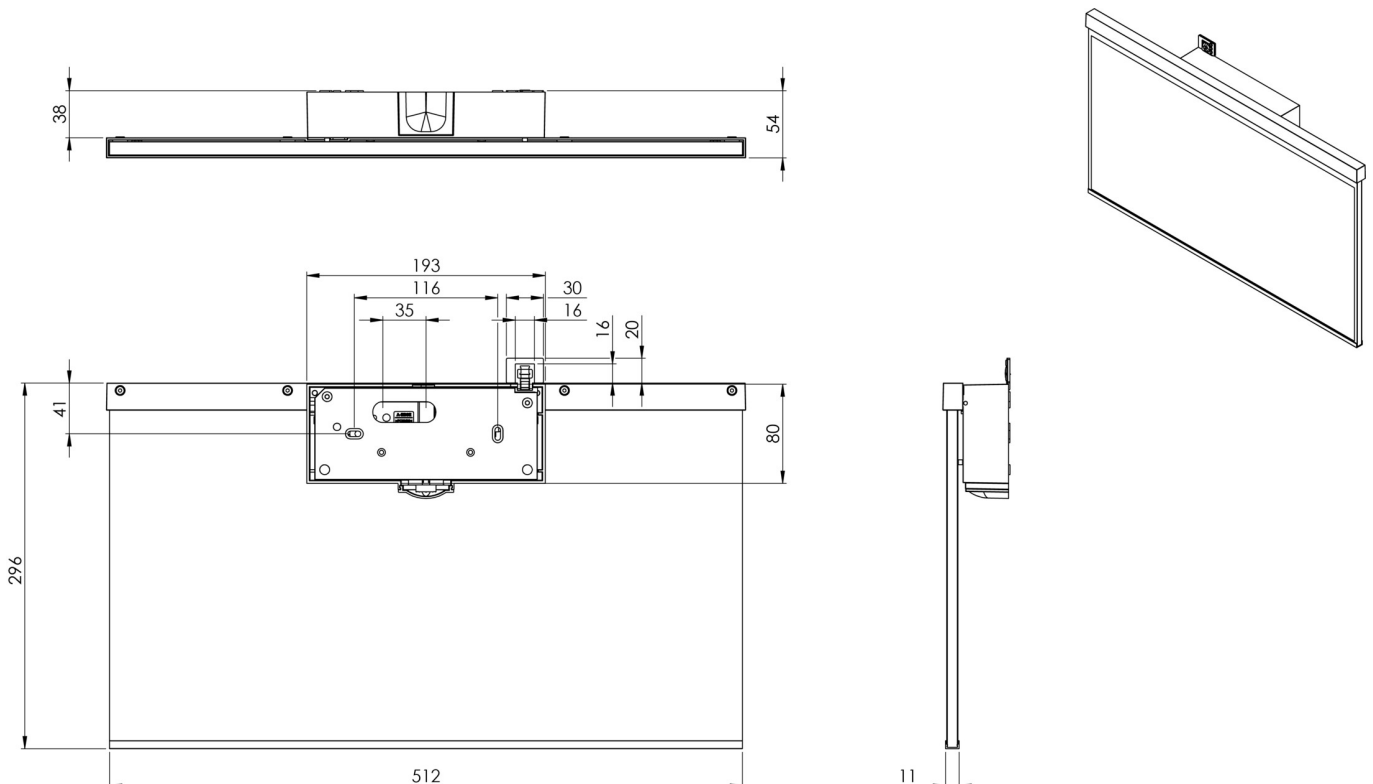

dybde	51 mm
Bredde	517 mm
Høyde	296 mm
Vekt	3.02
Vekt inkludert emballasje	3.67
Tverrsnitt for tilkobling	2.5 mm²
Koblingsinngang	Ja
Blokkering av nødlys	Ja
Batteritilkobling	Støpsel
Dimmefunksjon	Ja
Tolltariffnummer	94056180
EAN	4260682152695

TEKNISK TEGNING

Fra: 17.07.2024 - Det tas forbehold om tekniske endringer og feil.