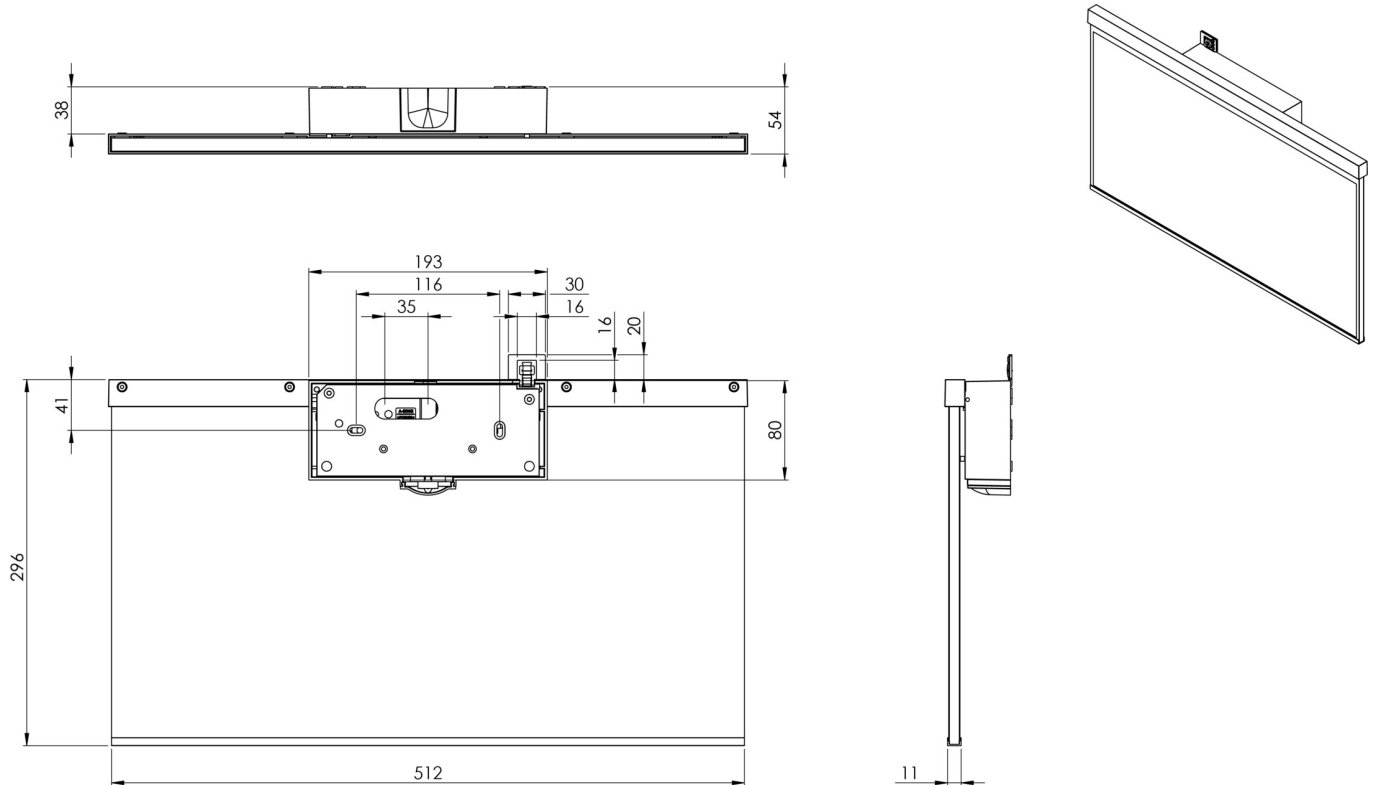

Vekt inkludert emballasje	3.6
Tolltariffnummer	94056180
EAN	4260766554186

TEKNISK TEGNING

Fra: 17.07.2024 - Det tas forbehold om tekniske endringer og feil.