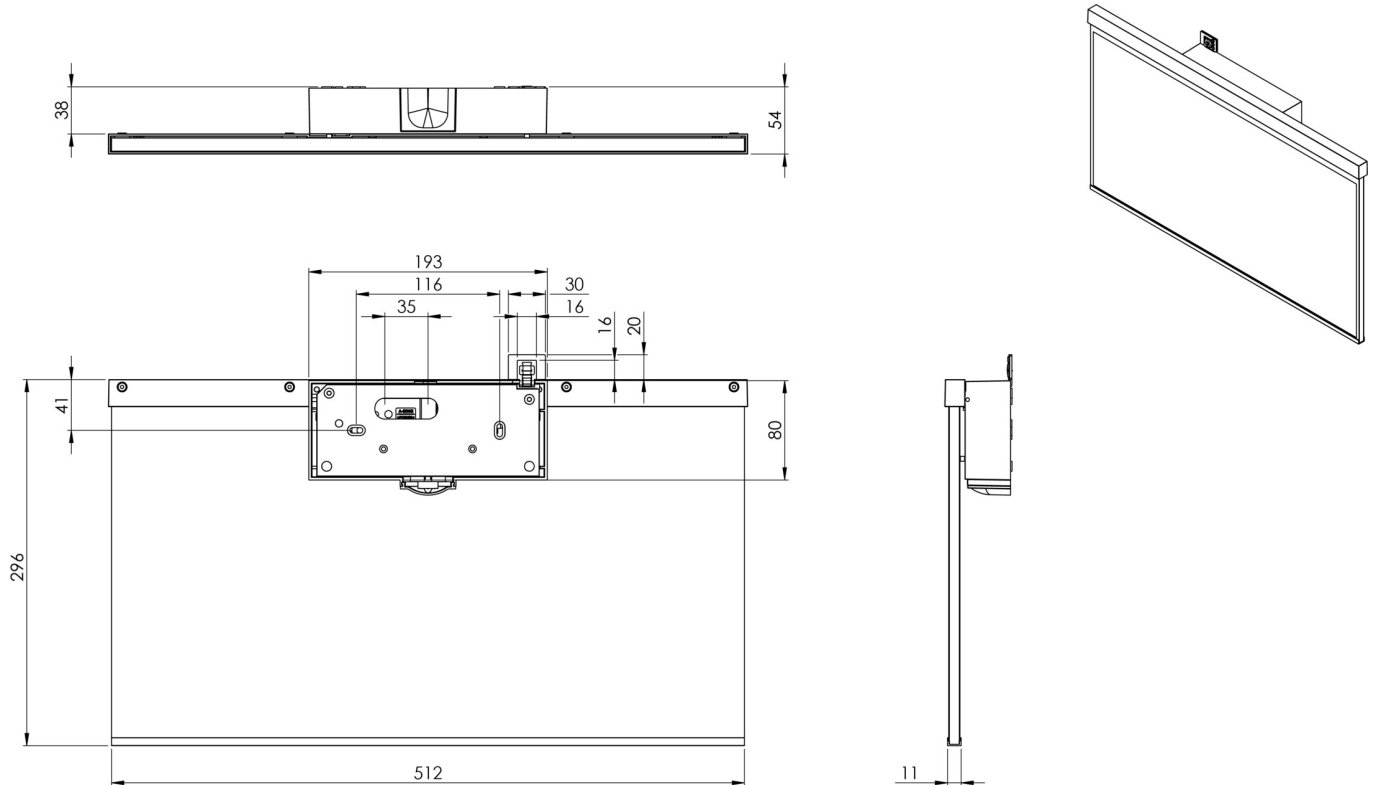

Vekt inkludert emballasje	3.6
Tolltariffnummer	94056180
EAN	4260766554209

TEKNISK TEGNING

Fra: 17.07.2024 - Det tas forbehold om tekniske endringer og feil.