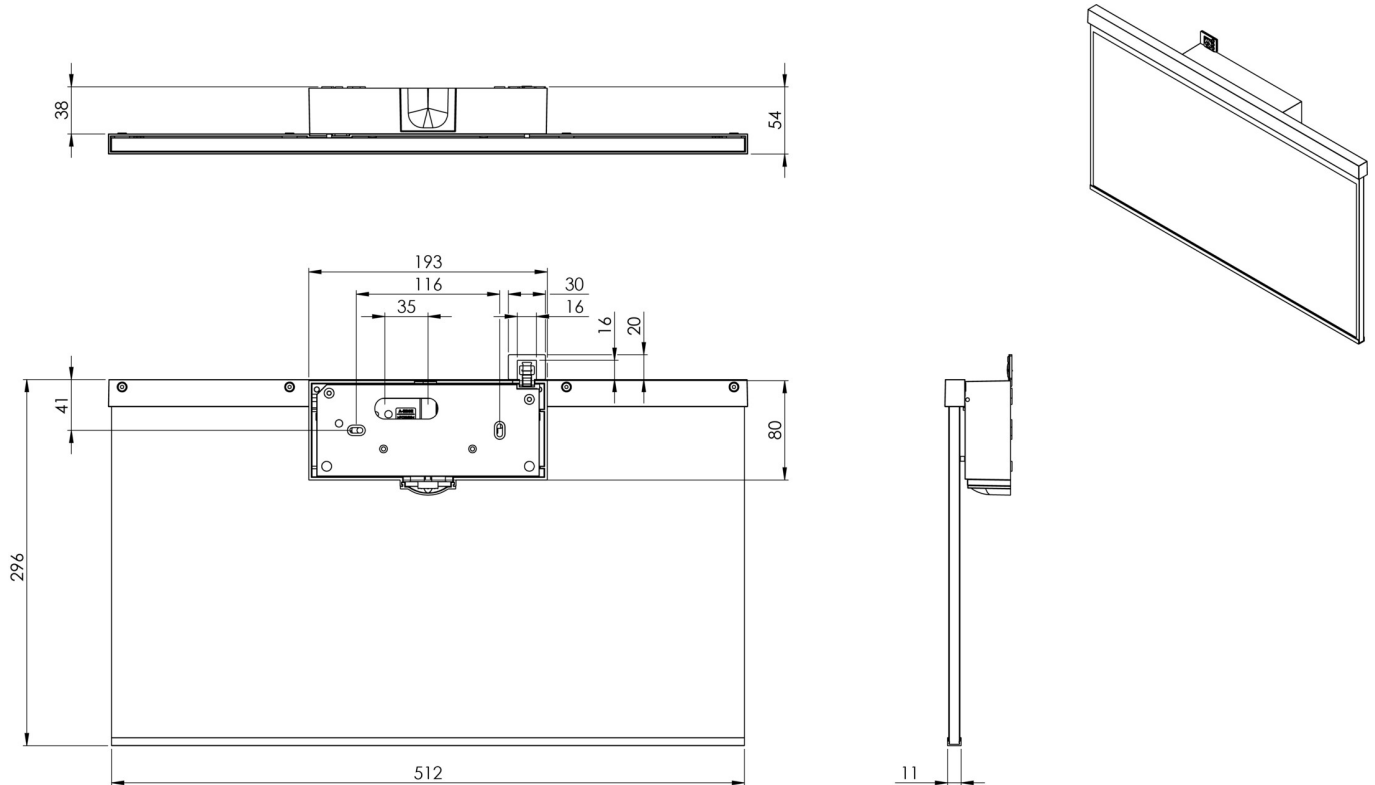

Art.-Nr: AGW403SC-AZ
Utgangsskilt lys
vegg, Selvkontroll, 3 timer, 50m, IP40, Sinkstøping, antrasitt

Mer informasjon

TEKNISKE DATA

Type armatur	Utgangsskilt lys
Monteringstype	vegg
Deteksjonsområde	50m
piktogram	Individuelt n.a
Lyspærer	LED
Koffertmateriale	Sinkstøping
Farge på huset	antrasitt
IP-beskyttelse)	IP40
Slagstyrke (IK)	≥ 3
Sertifisering	WEEE, CE
beskyttelses klasse	2
overvåkning	SelfControl
Brotid	3 timer
Batteri	LFP3212.K-SET-2AKKU
Maks effekt.	4,2 W
Ytelse DS	3,2 W
Ytelse BS	0,9 W
Omgivelsestemperatur DS	-5 °C - 40 °C
Omgivelsestemperatur BS	-5 °C - 40 °C
dybde	51 mm
Bredde	517 mm
Høyde	296 mm
Vekt	2.95

Vekt inkludert emballasje	3.6
Tolltariffnummer	94056180
EAN	4260766554193

TEKNISK TEGNING

Fra: 17.07.2024 - Det tas forbehold om tekniske endringer og feil.