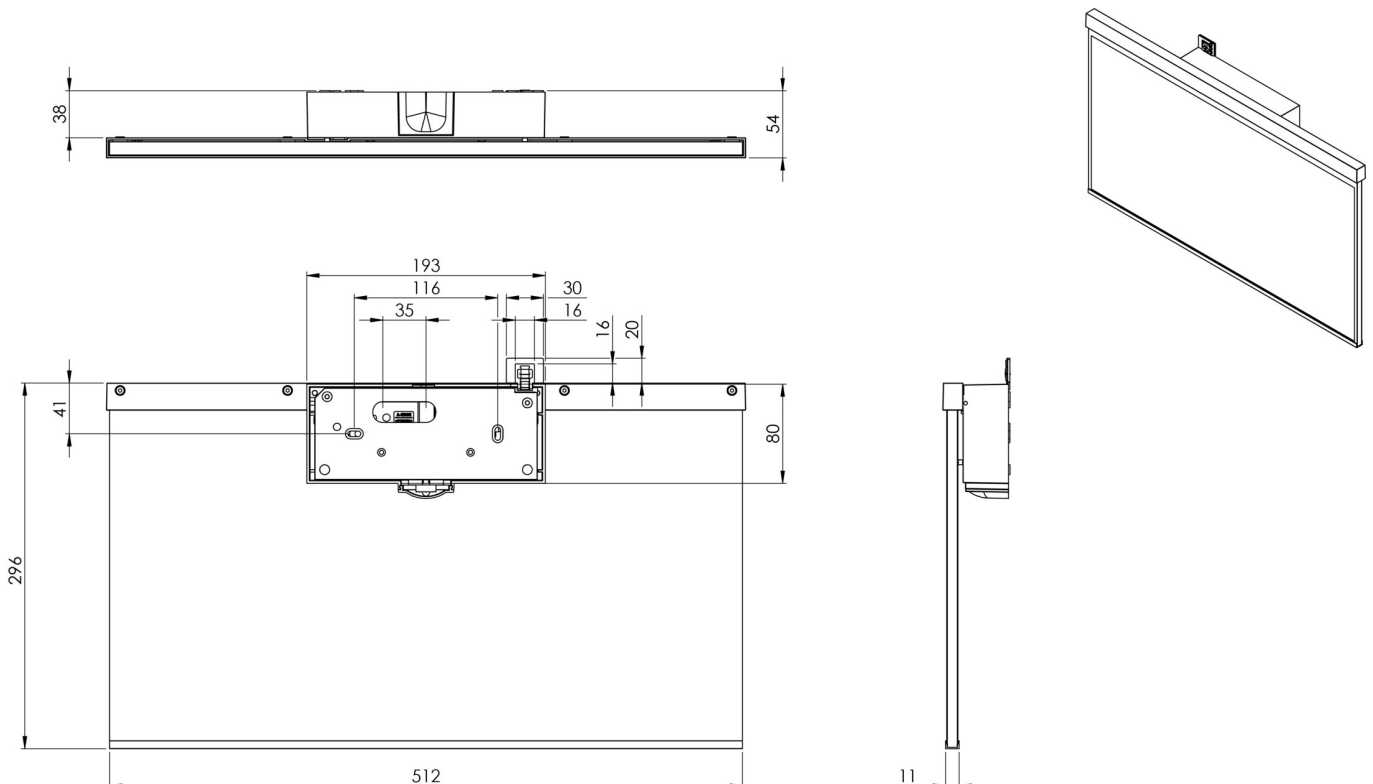

dybde	51 mm
Bredde	517 mm
Høyde	296 mm
Vekt	3.02
Vekt inkludert emballasje	3.67
Tverrsnitt for tilkobling	2.5 mm²
Koblingsinngang	Ja
Blokkering av nødlys	Ja
Batteritilkobling	Støpsel
Dimmefunksjon	Ja
Tolltariffnummer	94056180
EAN	4260682152657

TEKNISK TEGNING

Fra: 17.07.2024 - Det tas forbehold om tekniske endringer og feil.