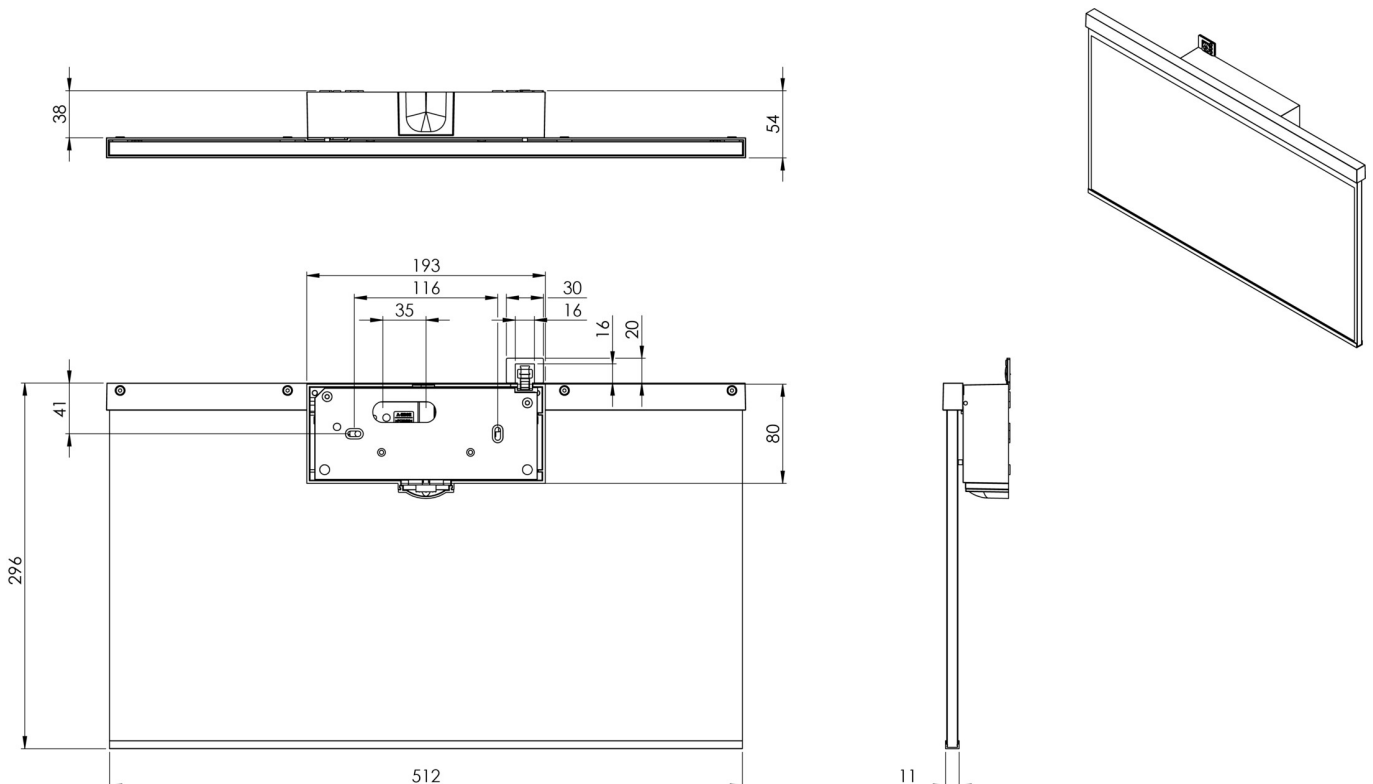

dybde	51 mm
Bredde	517 mm
Høyde	296 mm
Vekt	3.02
Vekt inkludert emballasje	3.67
Tverrsnitt for tilkobling	2.5 mm²
Koblingsinngang	Ja
Blokkering av nødlys	Ja
Batteritilkobling	Støpsel
Dimmefunksjon	Ja
Tolltariffnummer	94056180
EAN	4260682152671

TEKNISK TEGNING

Fra: 17.07.2024 - Det tas forbehold om tekniske endringer og feil.