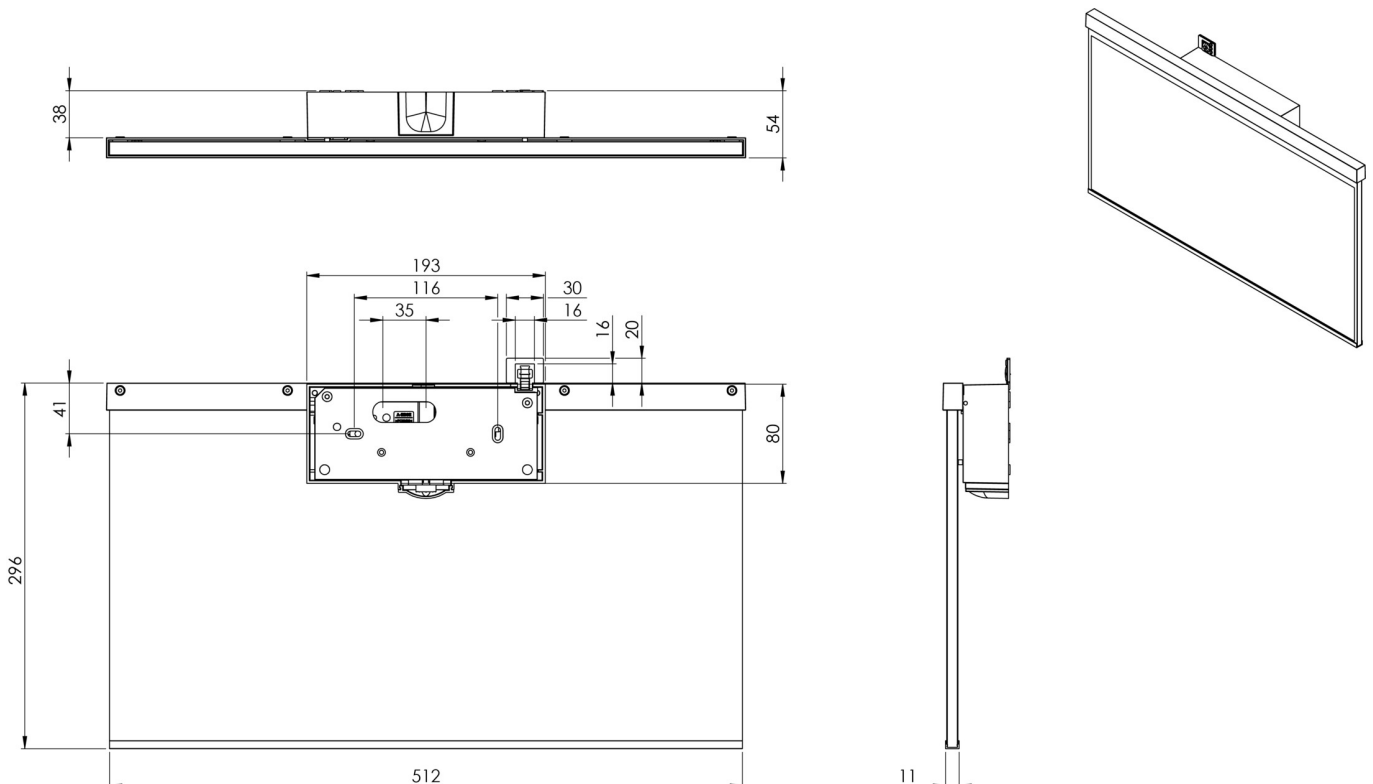

dybde	51 mm
Bredde	517 mm
Høyde	296 mm
Vekt	3.02
Vekt inkludert emballasje	3.67
Tverrsnitt for tilkobling	2.5 mm²
Koblingsinngang	Ja
Blokkering av nødlys	Ja
Batteritilkobling	Støpsel
Dimmefunksjon	Ja
Tolltariffnummer	94056180
EAN	4260682152664

TEKNISK TEGNING

Fra: 17.07.2024 - Det tas forbehold om tekniske endringer og feil.