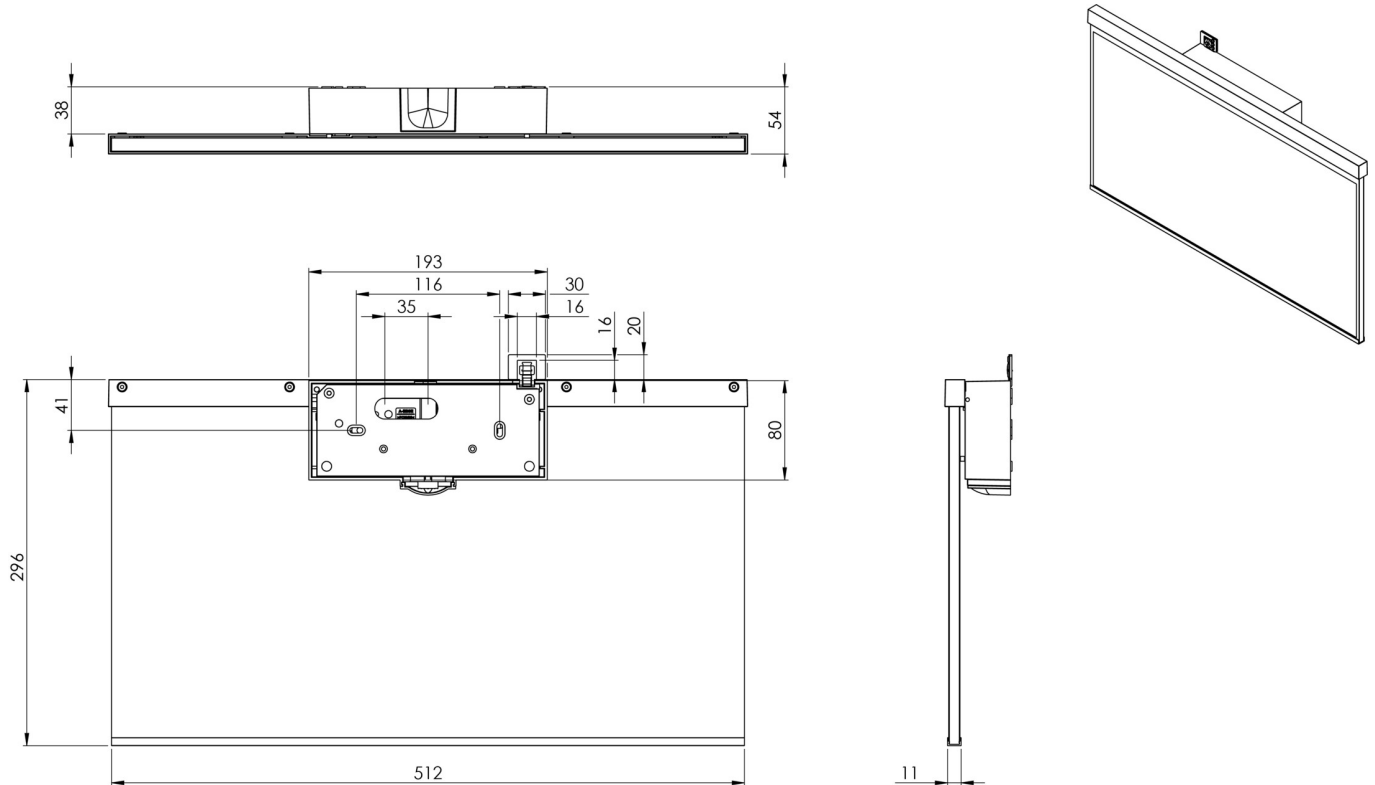

Vekt inkludert emballasje	3.6
Tolltariffnummer	94056180
EAN	4260766554155

TEKNISK TEGNING

Fra: 17.07.2024 - Det tas forbehold om tekniske endringer og feil.