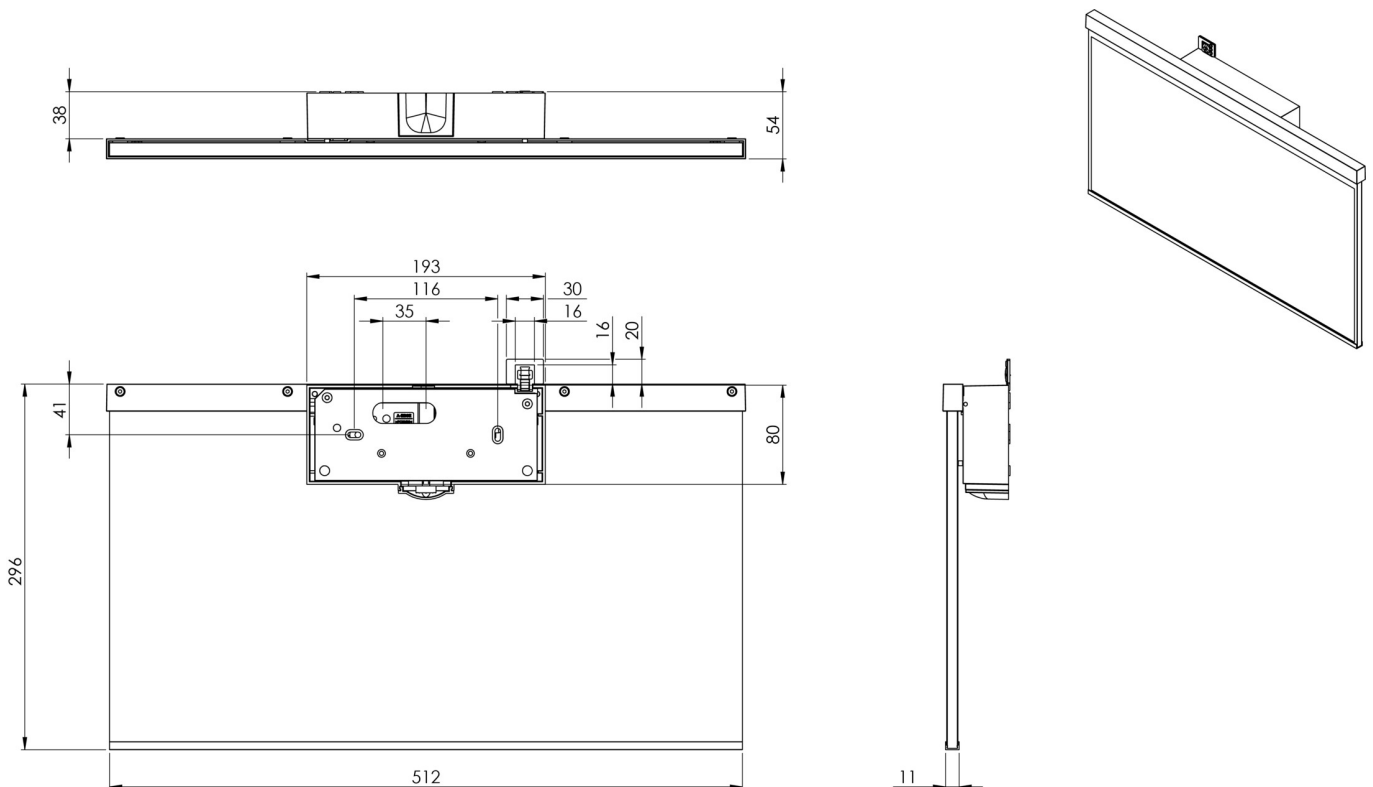

~pim_attribute~LeistungDS	3,2 W
~pim_attribute~LeistungBS	0,9 W
~pim_attribute~zulaessigeUmgebungstemperaturInDS	-5 °C - 40 °C
~pim_attribute~zulaessigeUmgebungstemperaturInBS	-5 °C - 40 °C
~pim_attribute~Tiefe	51 mm
~pim_attribute~Breite	517 mm
~pim_attribute~Hoehe	296 mm
~pim_attribute~Gewicht	2.95
label.zuordnungsspeicher.Gewicht inkl. Verpackung	3.6
~pim_attribute~Zolltarifnummer	94056180
~pim_attribute~EAN	4260766554155

TEXT. TECHNICAL-DRAWINGS

stand: 17.07.2024 - text.technisch_aenderungen_und_irrtuemer_vorbehalten