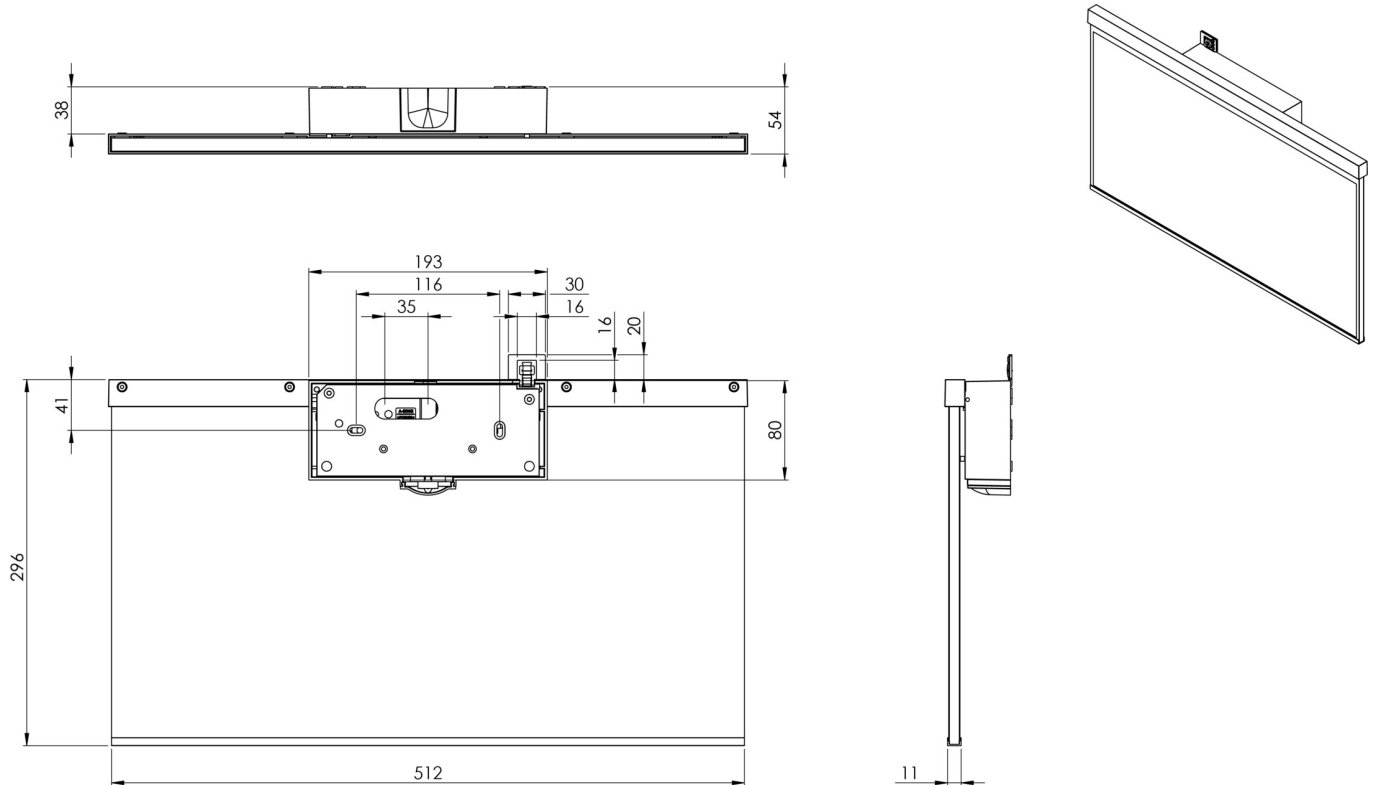

Art.-Nr: AGW401SC-E
Utgangsskilt lys
vegg, Selvkontroll, 1 time, 50m, IP40, Sinkstøping, rustfritt stål

Mer informasjon

TEKNISKE DATA

Type armatur	Utgangsskilt lys
Monteringstype	vegg
Deteksjonsområde	50m
piktogram	Individuelt n.a
Lyspærer	LED
Koffertmateriale	Sinkstøping
Farge på huset	rustfritt stål
IP-beskyttelse)	IP40
Slagstyrke (IK)	≥ 3
Sertifisering	WEEE, CE
beskyttelses klasse	2
overvåkning	SelfControl
Brotid	1 time
Batteri	LFP3212.K-SET-2AKKU
Maks effekt.	42 W
Ytelse DS	3,2 W
Ytelse BS	0,9 W
Omgivelsestemperatur DS	-5 °C - 40 °C
Omgivelsestemperatur BS	-5 °C - 40 °C
dybde	51 mm
Bredde	517 mm
Høyde	296 mm
Vekt	2.95

Vekt inkludert emballasje	3.6
Tolltariffnummer	94056180
EAN	4260766554179

TEKNISK TEGNING

Fra: 17.07.2024 - Det tas forbehold om tekniske endringer og feil.